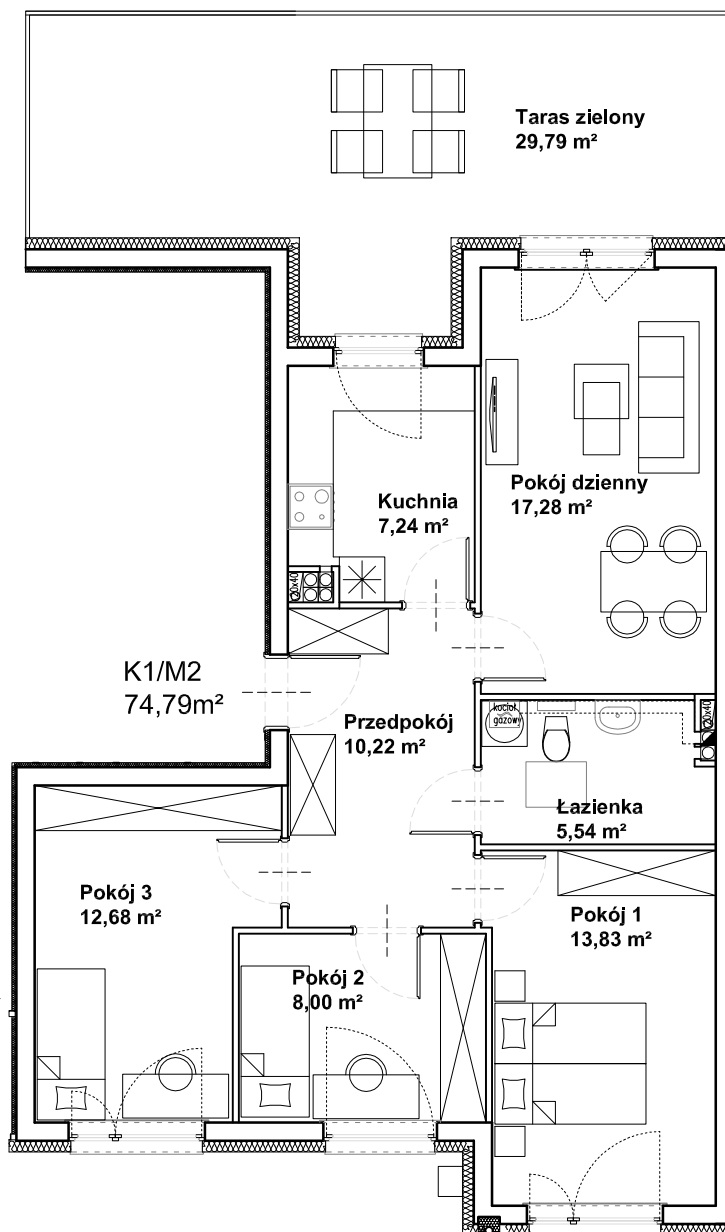

LEŚMIANA III

LOKAL K1/M2

PARTER

POWIERZCHNIA LOKALU:

74,79 m²

POWIERZCHNIA TARASU ZIELONEGO:

29,79 m²

SKALA 1:100