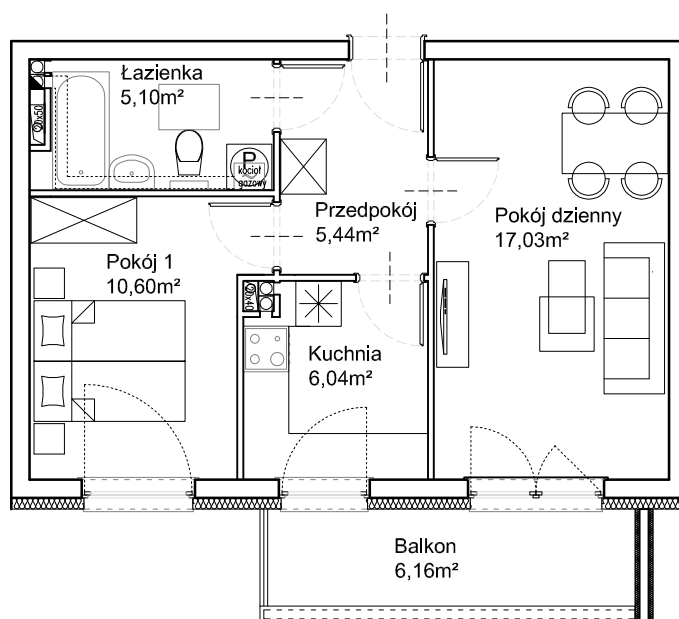

LEŚMIANA III

LOKAL K1/M4

PIĘTRO I

POWIERZCHNIA LOKALU:

44,21 m²

POWIERZCHNIA BALKONU:

6,16 m²

K1/M4
44,21m²

SKALA 1:100