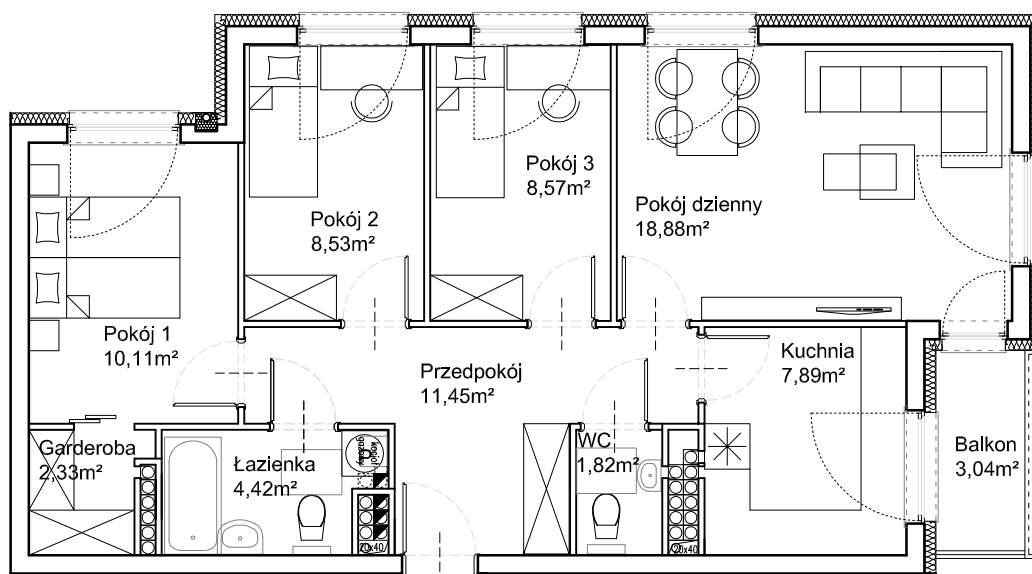

LEŚMIANA III

LOKAL K3/M11

PIĘTRO III

POWIERZCHNIA LOKALU:

74,00 m²

POWIERZCHNIA BALKONU:

3,04 m²

K3/M11
74,00m²

SKALA 1:100