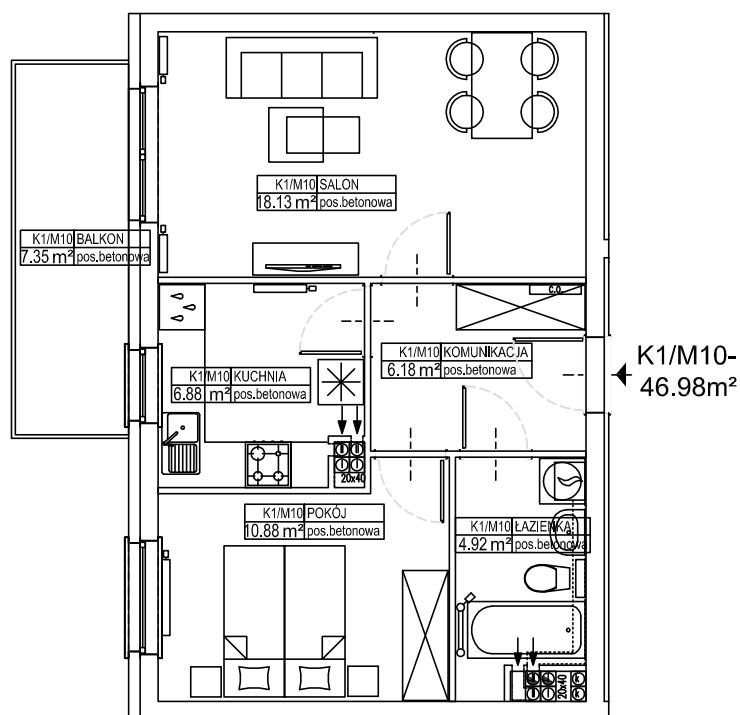

LEŚMIANA IV

LOKAL K1/M10

BUDYNEK B1
PIĘTRO I

POWIERZCHNIA LOKALU:

46,98 m²

POWIERZCHNIA BALKONU:

7,35 m²

SKALA 1:100