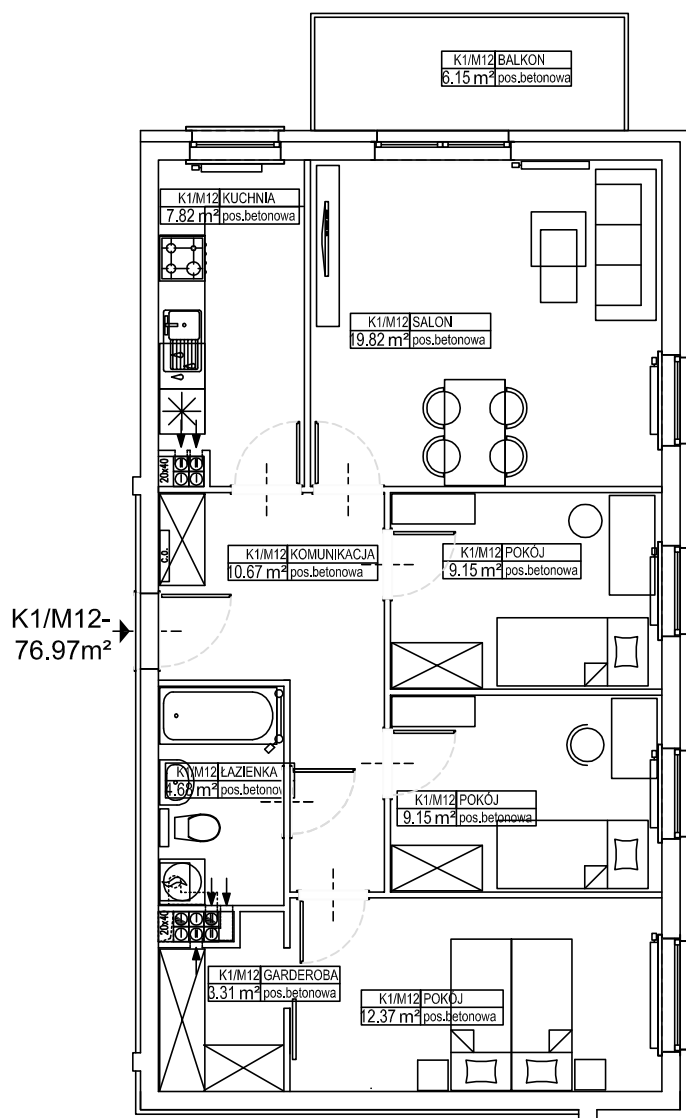

LEŚMIANA IV

LOKAL K1/M12

BUDYNEK B1
PIĘTRO I

POWIERZCHNIA LOKALU:
76,97 m²

POWIERZCHNIA BALKONU:
6,15 m²

SKALA 1:100