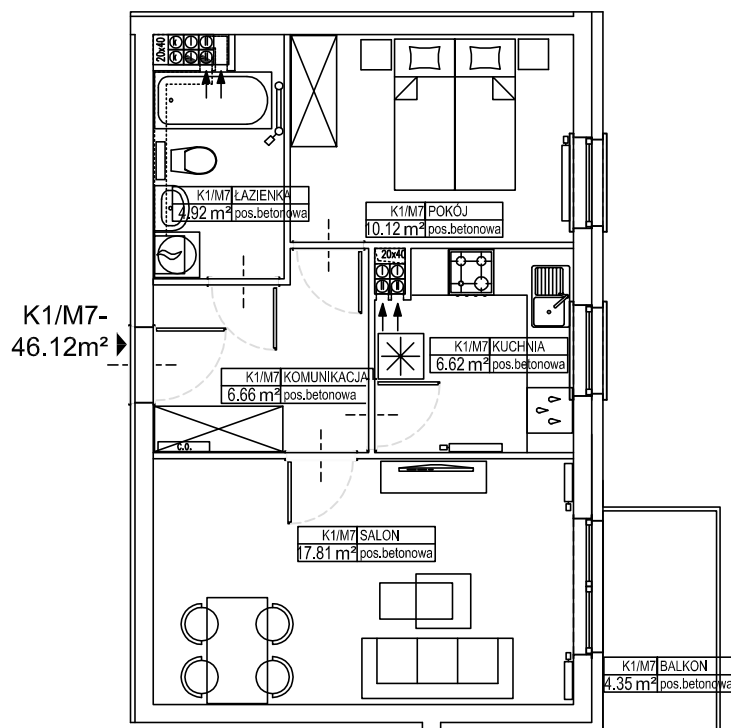

LEŚMIANA IV

LOKAL K1/M7

BUDYNEK B1
PIĘTRO I

POWIERZCHNIA LOKALU:

46,12 m²

POWIERZCHNIA BALKONU:

4,35 m²

SKALA 1:100