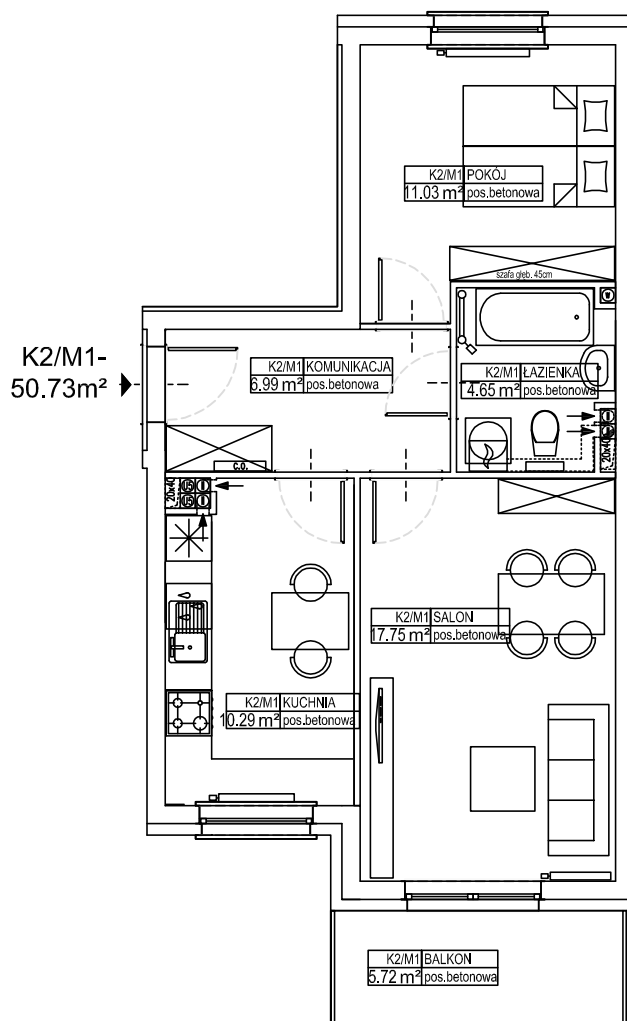

LEŚMIANA IV

LOKAL K2/M1

BUDYNEK B1
PIĘTRO I

POWIERZCHNIA LOKALU:

50,73 m²

POWIERZCHNIA BALKONU:

5,72 m²

SKALA 1:100