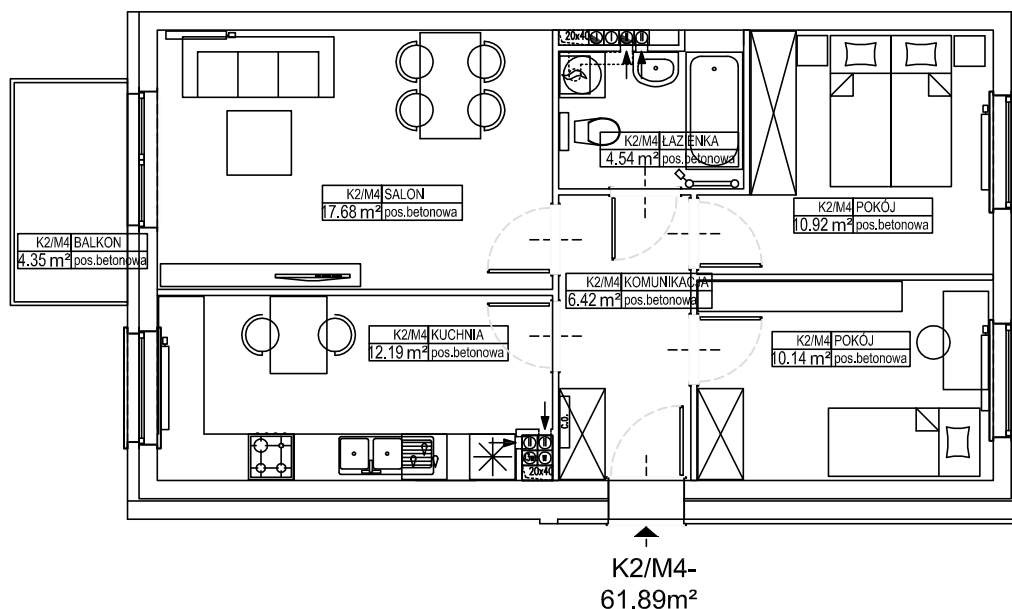

LEŚMIANA IV

LOKAL K2/M4

BUDYNEK B1
PIĘTRO I

POWIERZCHNIA LOKALU:

61,89 m²

POWIERZCHNIA BALKONU:

4,35 m²

SKALA 1:100