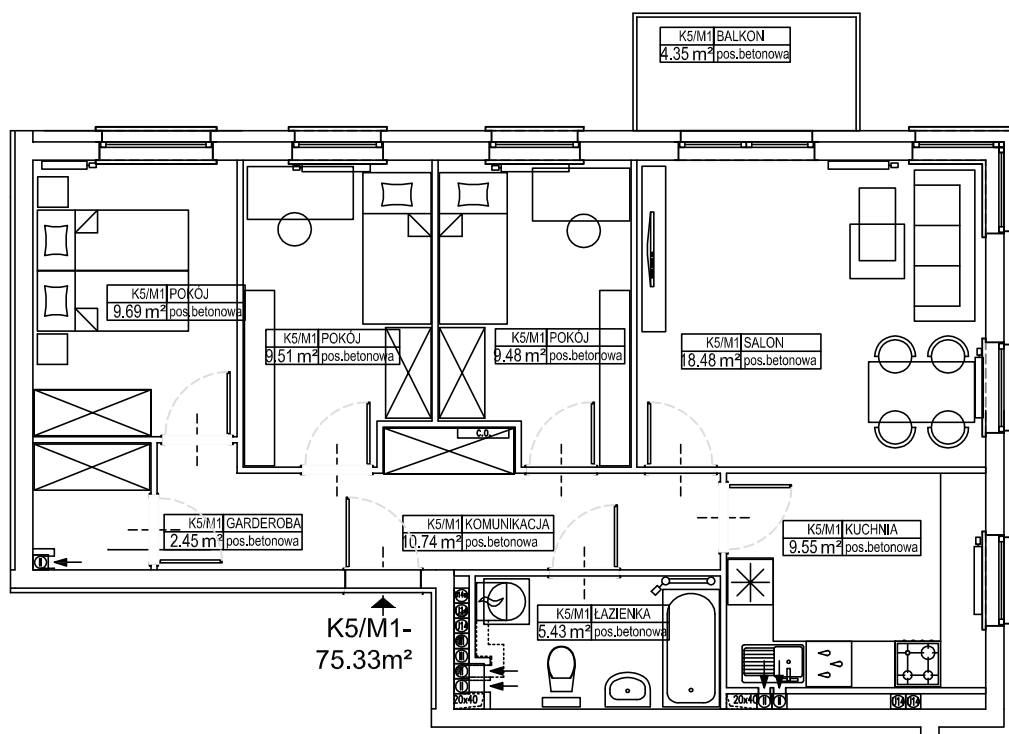

LEŚMIANA IV

LOKAL K5/M1

BUDYNEK B1
PIĘTRO I

POWIERZCHNIA LOKALU:

75,33 m²

POWIERZCHNIA BALKONU:

4,35m²

SKALA 1:100