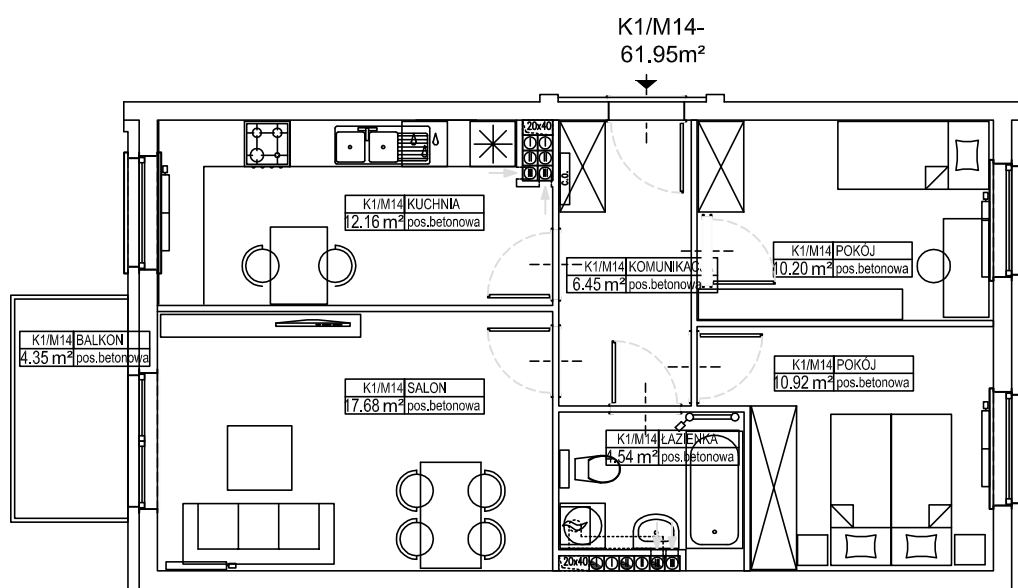

LEŚMIANA IV

LOKAL K1/M14

BUDYNEK B1
PIĘTRO II

POWIERZCHNIA LOKALU:
61,95 m²

POWIERZCHNIA BALKONU:
4,35 m²

SKALA 1:100