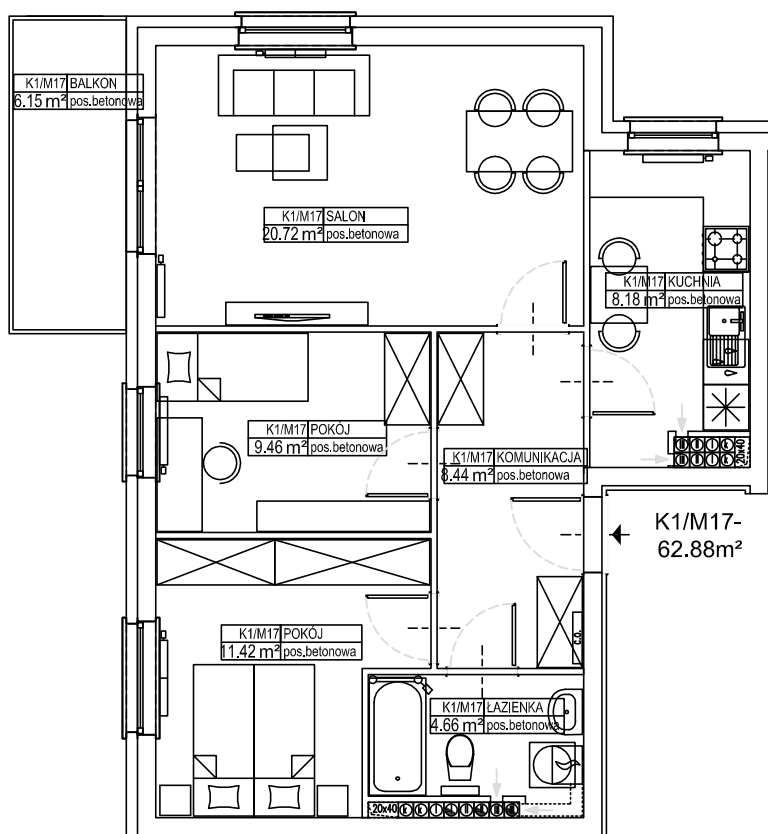

LEŚMIANA IV

LOKAL K1/M17

BUDYNEK B1
PIĘTRO II

POWIERZCHNIA LOKALU:
62,88 m²

POWIERZCHNIA BALKONU:
6,15 m²

← K1/M17-
62.88m²

SKALA 1:100