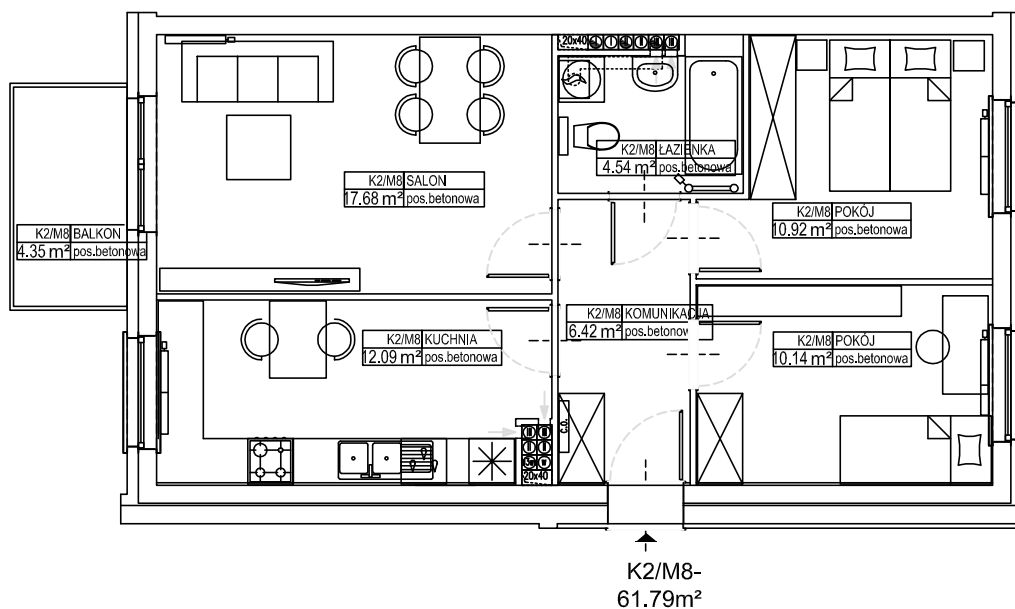

LEŚMIANA IV

LOKAL K2/M8

BUDYNEK B1
PIĘTRO II

POWIERZCHNIA LOKALU:
61,79 m²

POWIERZCHNIA BALKONU:
4,35 m²

SKALA 1:100