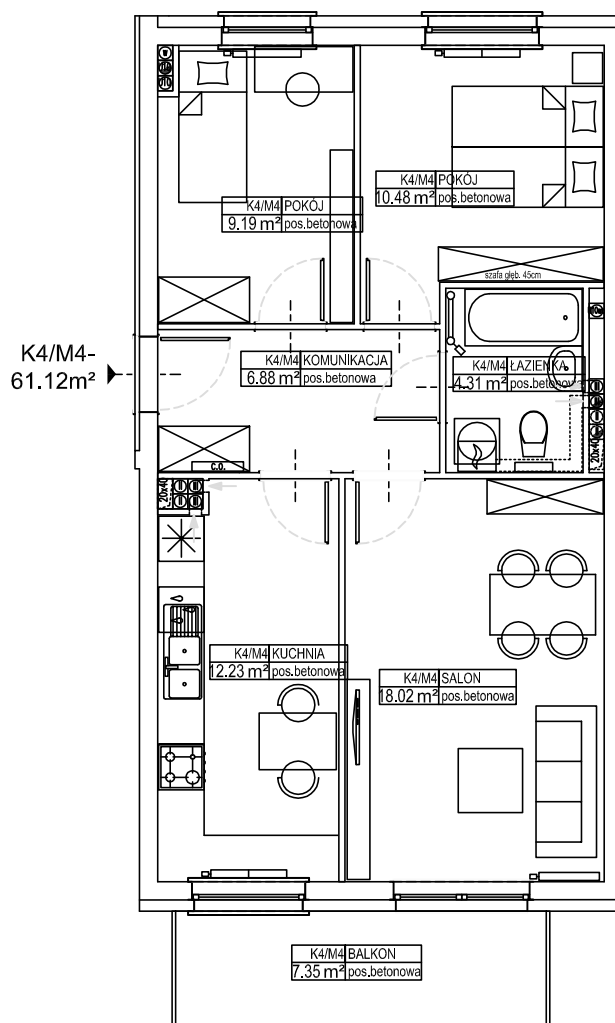

LEŚMIANA IV

LOKAL K4/M4

BUDYNEK B1
PIĘTRO II

POWIERZCHNIA LOKALU:

61,12 m²

POWIERZCHNIA BALKONU:

7,35 m²

SKALA 1:100