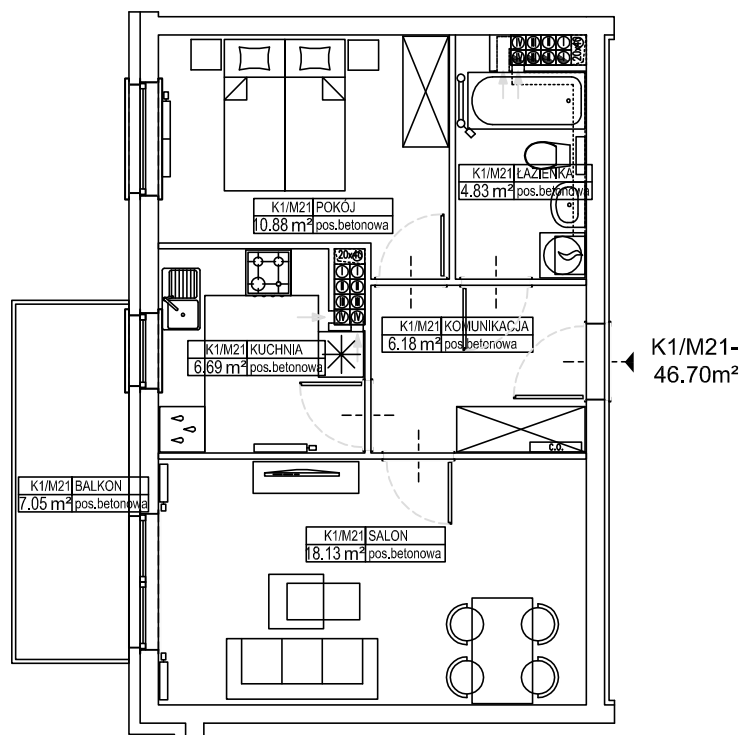

LEŚMIANA IV

LOKAL K1/M21

BUDYNEK B1
PIĘTRO III

POWIERZCHNIA LOKALU:

46,70 m²

POWIERZCHNIA BALKONU:

7,05 m²

SKALA 1:100