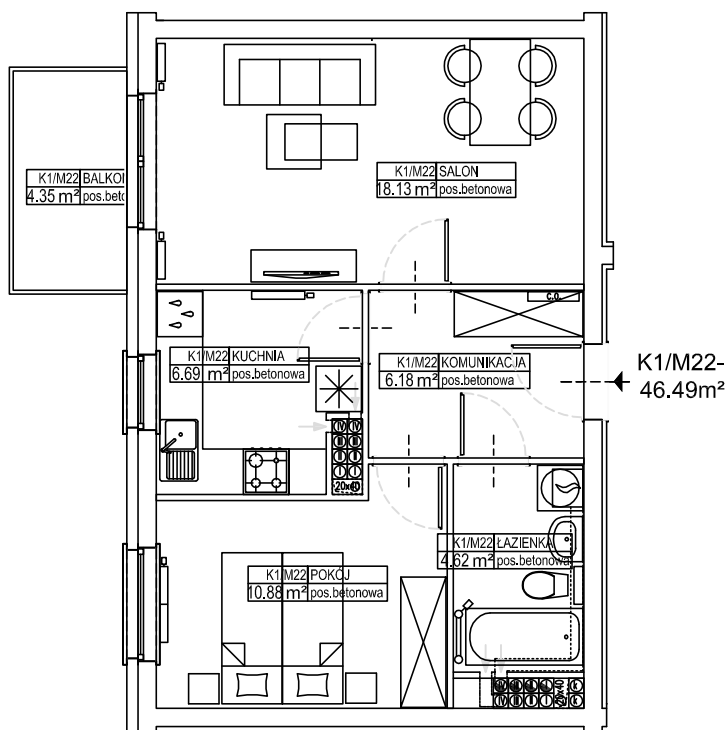

LEŚMIANA IV

LOKAL K1/M22

BUDYNEK B1
PIĘTRO III

POWIERZCHNIA LOKALU:

46,49 m²

POWIERZCHNIA BALKONU:

4,35 m²

SKALA 1:100