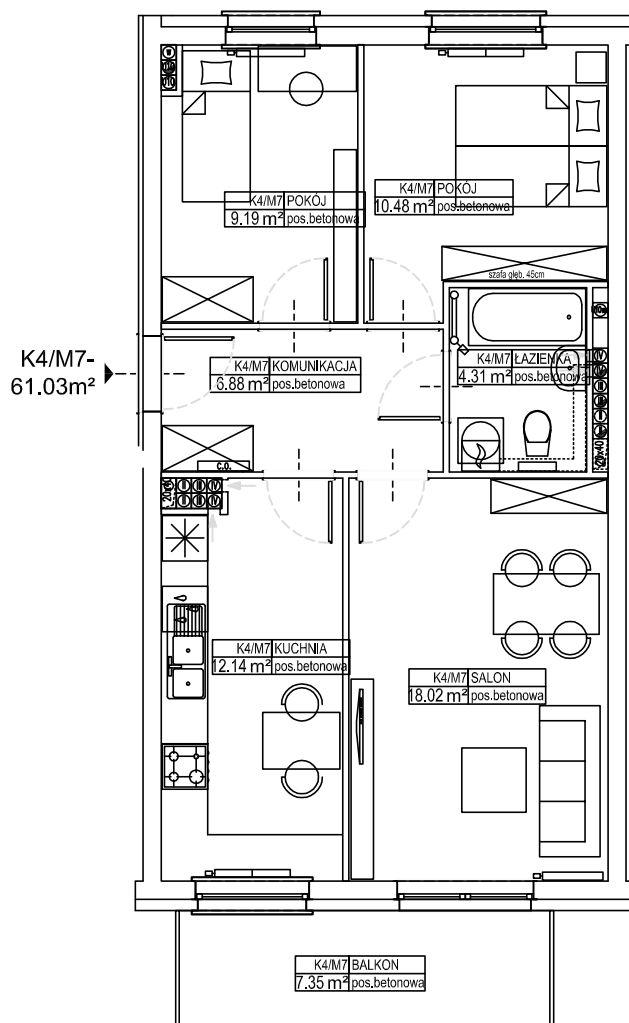

LEŚMIANA IV

LOKAL K4/M7

BUDYNEK B1
PIĘTRO III

POWIERZCHNIA LOKALU:

61,03 m²

POWIERZCHNIA BALKONU:

7,35 m²

SKALA 1:100