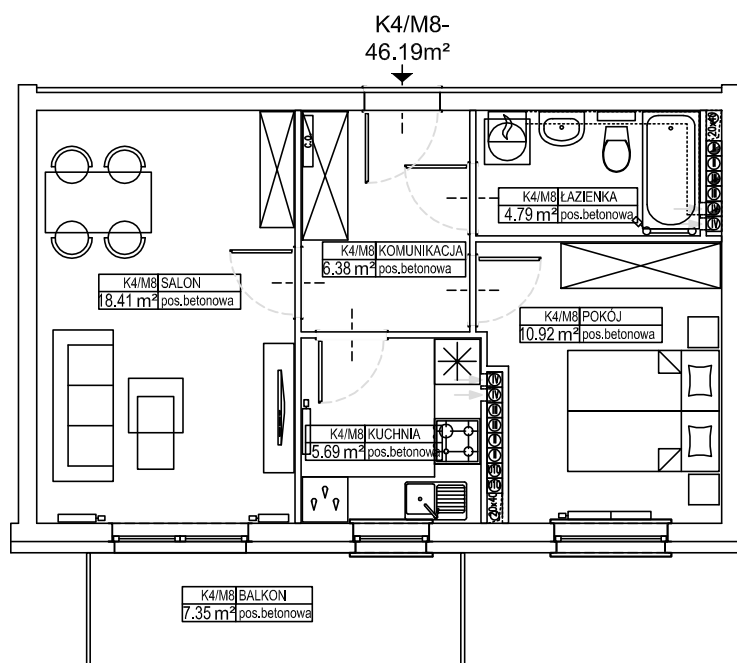

LEŚMIANA IV

LOKAL K4/M8

BUDYNEK B1
PIĘTRO III

POWIERZCHNIA LOKALU:

46,19 m²

POWIERZCHNIA BALKONU:

7,35 m²

SKALA 1:100