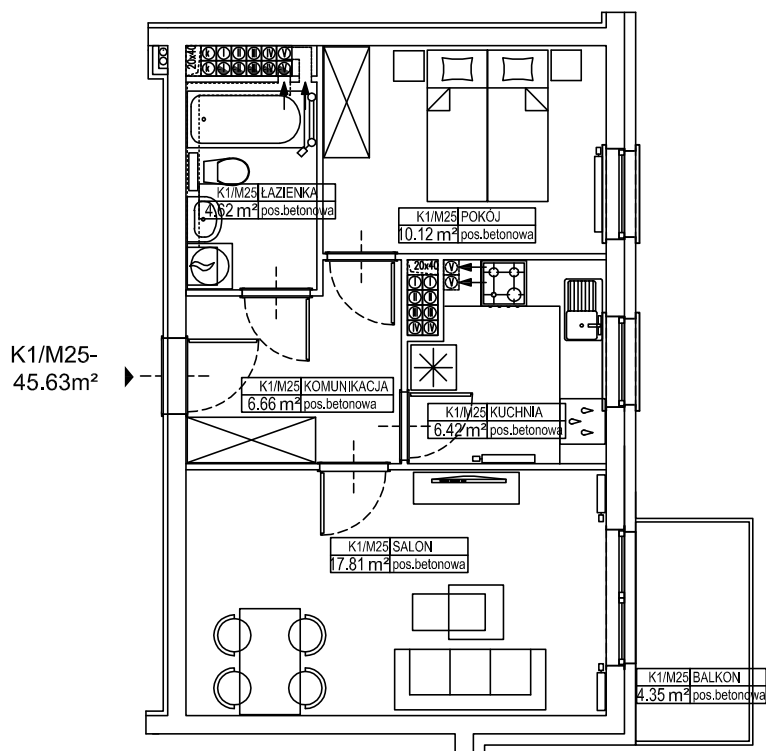

LEŚMIANA IV

LOKAL K1/M25

BUDYNEK B1
PIĘTRO IV

POWIERZCHNIA LOKALU:

45,63 m²

POWIERZCHNIA BALKONU:

4,35 m²

SKALA 1:100