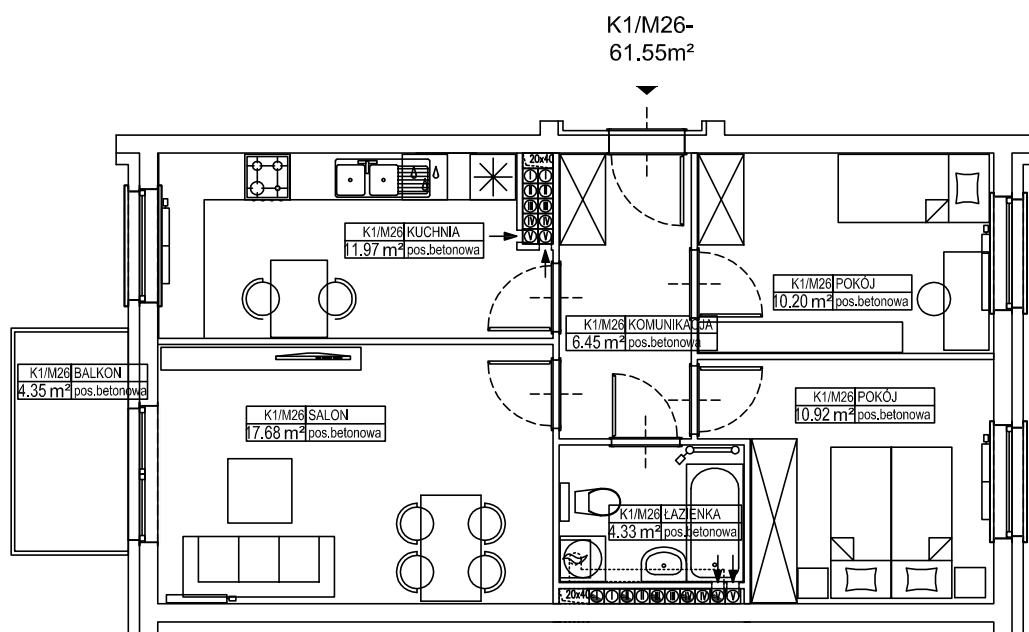

LEŚMIANA IV

LOKAL K1/M26

BUDYNEK B1
PIĘTRO IV

POWIERZCHNIA LOKALU:
61,55 m²

POWIERZCHNIA BALKONU:
4,35 m²

SKALA 1:100