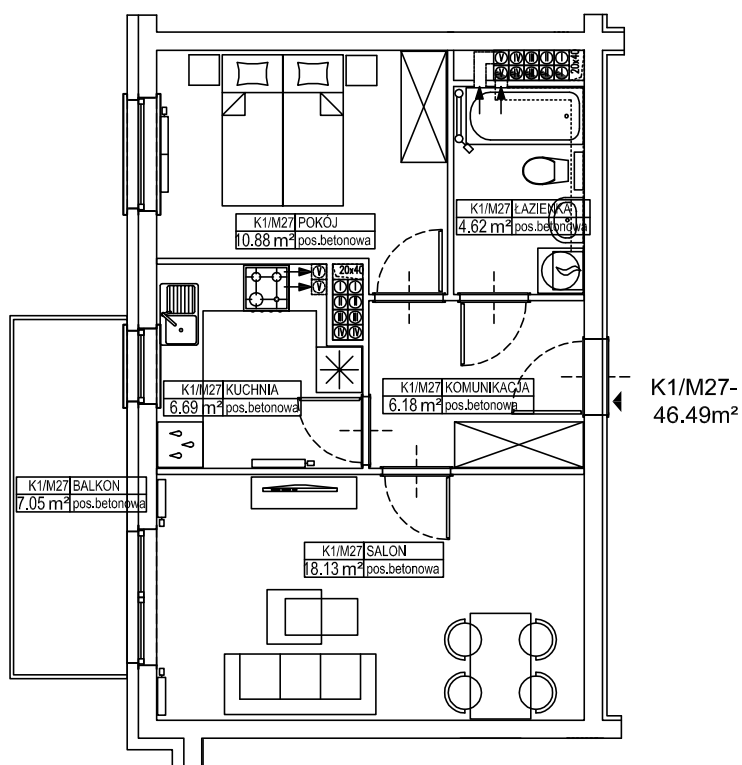

LEŚMIANA IV

LOKAL K1/M27

BUDYNEK B1
PIĘTRO IV

POWIERZCHNIA LOKALU:

46,49 m²

POWIERZCHNIA BALKONU:

7,05 m²

SKALA 1:100