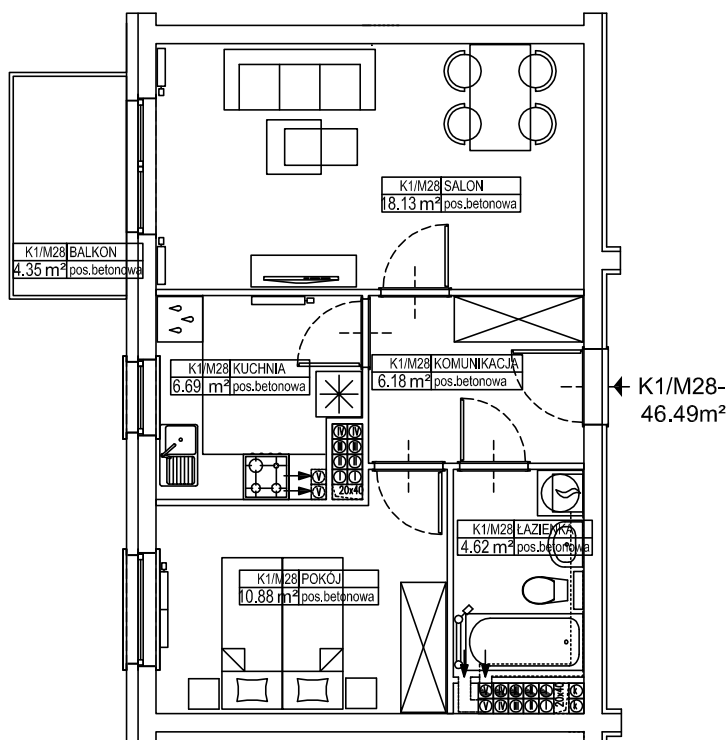

LEŚMIANA IV

LOKAL K1/M28

BUDYNEK B1
PIĘTRO IV

POWIERZCHNIA LOKALU:

46,49 m²

POWIERZCHNIA BALKONU:

4,35 m²

SKALA 1:100