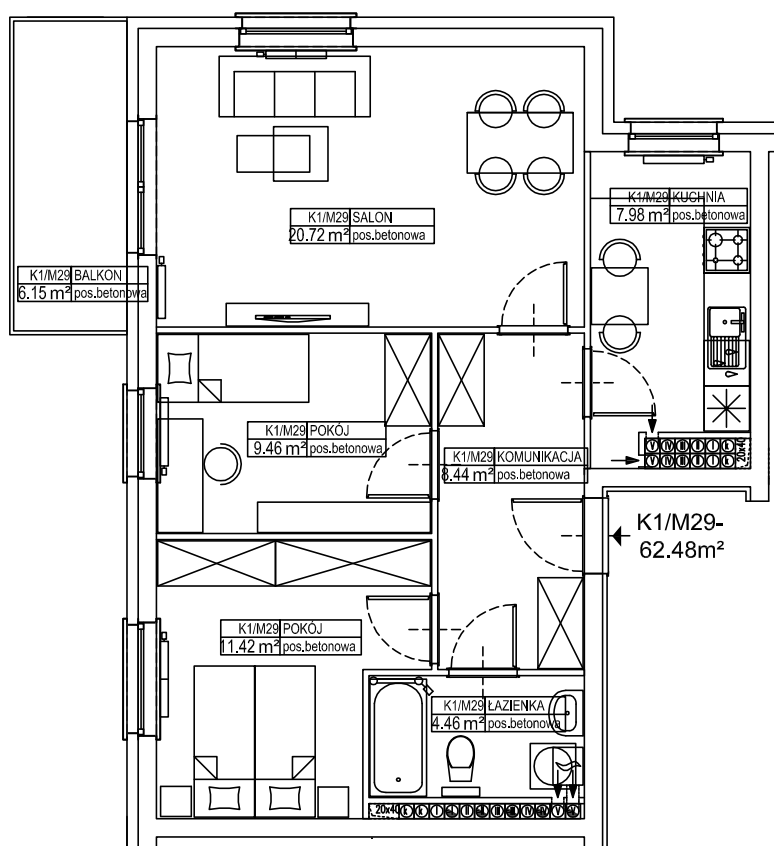

LEŚMIANA IV

LOKAL K1/M29

BUDYNEK B1  
PIĘTRO IV

POWIERZCHNIA LOKALU:  
62,48 m<sup>2</sup>

POWIERZCHNIA BALKONU:  
6,15 m<sup>2</sup>

SKALA 1:100