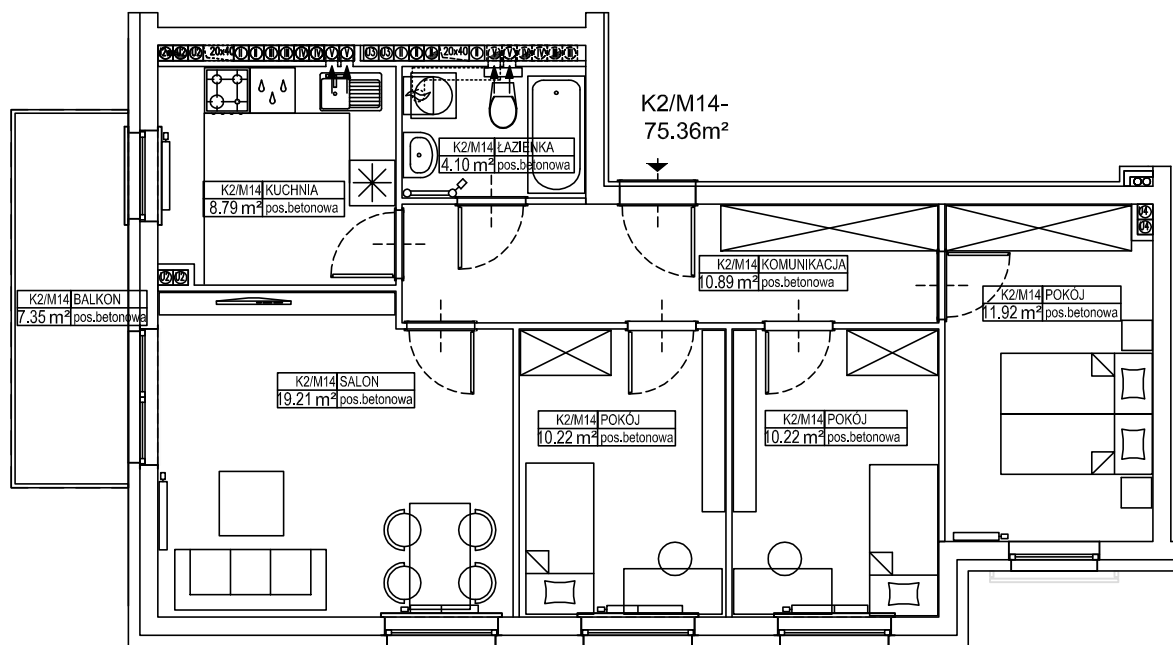

LEŚMIANA IV

LOKAL K2/M14

BUDYNEK B1
PIĘTRO IV

POWIERZCHNIA LOKALU:

75,36 m²

POWIERZCHNIA BALKONU:

7,35 m²

SKALA 1:100