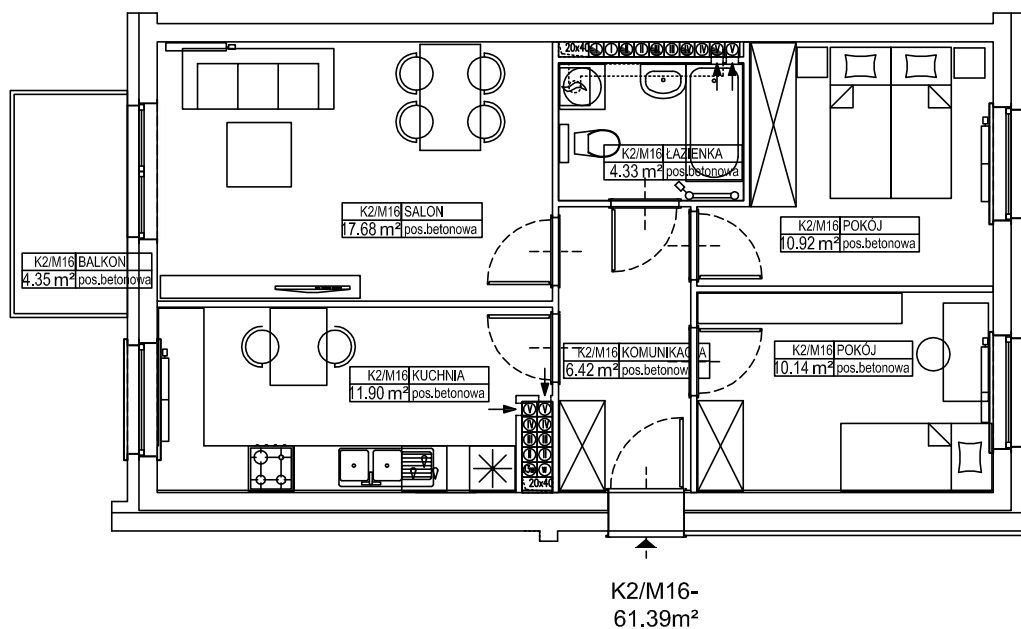

LEŚMIANA IV

LOKAL K2/M16

BUDYNEK B1
PIĘTRO IV

POWIERZCHNIA LOKALU:
61,39m²

POWIERZCHNIA BALKONU:
4,35 m²

SKALA 1:100