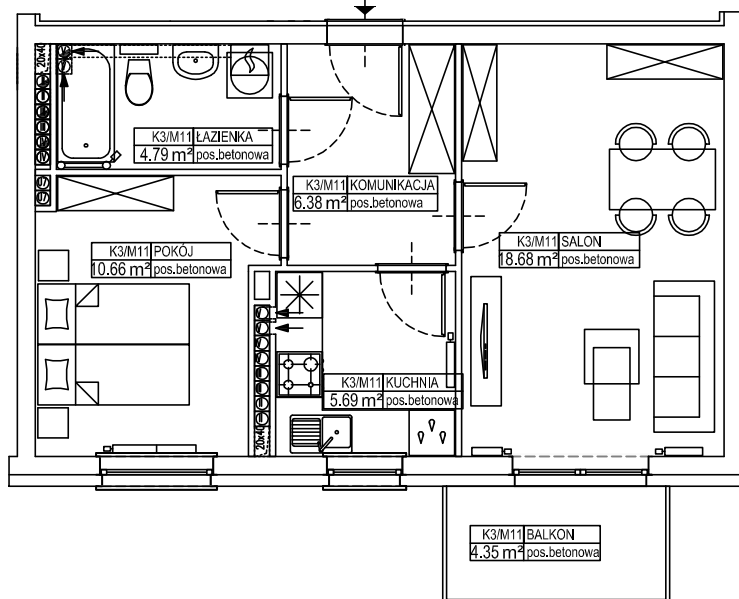

LEŚMIANA IV

LOKAL K3/M11

BUDYNEK B1
PIĘTRO IV

POWIERZCHNIA LOKALU:

46,20 m²

POWIERZCHNIA BALKONU:

4,35 m²

K3/M11-
46.20m²

SKALA 1:100