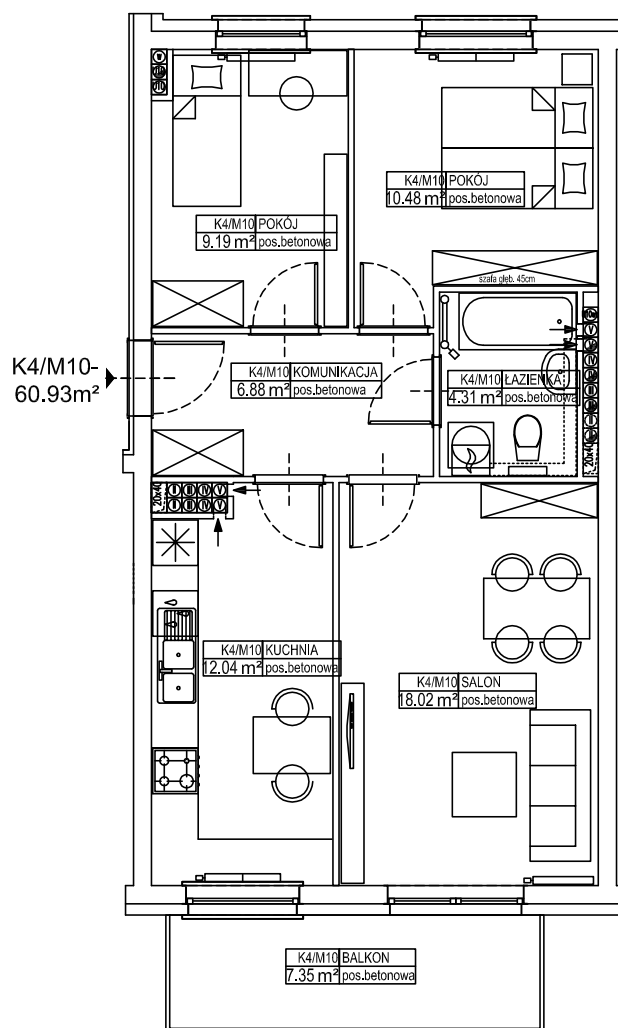

LEŚMIANA IV

LOKAL K4/M10

BUDYNEK B1
PIĘTRO IV

POWIERZCHNIA LOKALU:

60,93m²

POWIERZCHNIA BALKONU:

7,35 m²

SKALA 1:100