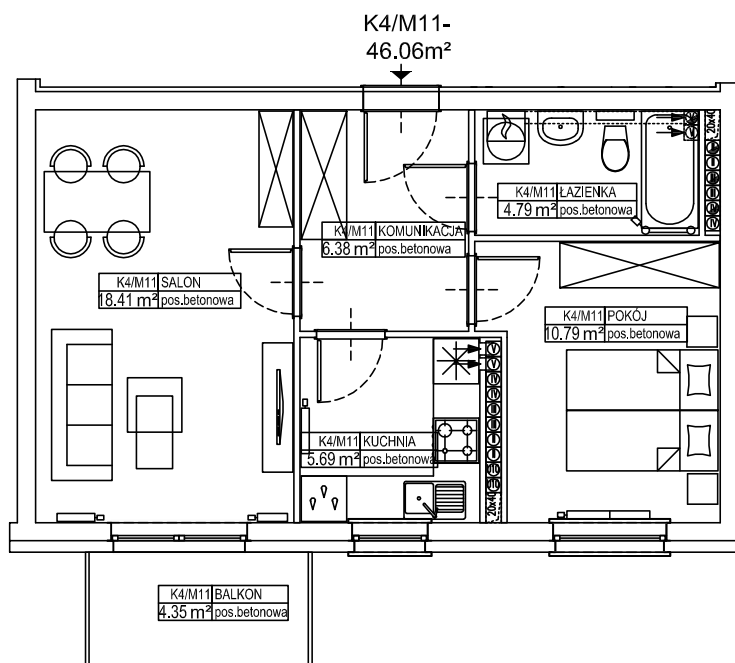

LEŚMIANA IV

LOKAL K4/M11

BUDYNEK B1
PIĘTRO IV

POWIERZCHNIA LOKALU:

46,06 m²

POWIERZCHNIA BALKONU:

4,35 m²

SKALA 1:100