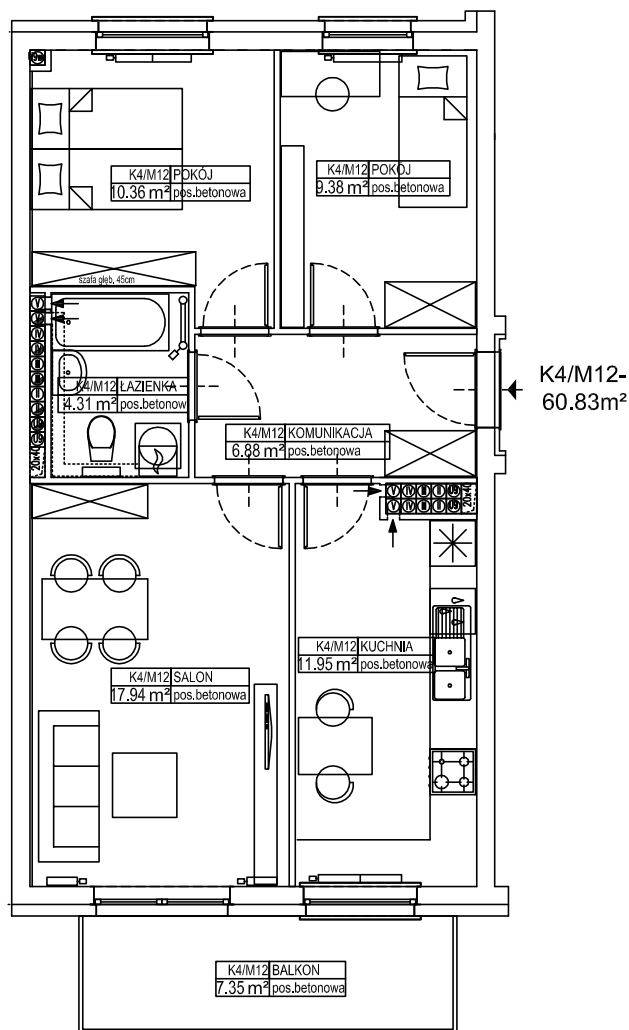

LEŚMIANA IV

LOKAL K4/M12

BUDYNEK B1
PIĘTRO IV

POWIERZCHNIA LOKALU:

60,83m²

POWIERZCHNIA BALKONU:

7,35 m²

SKALA 1:100