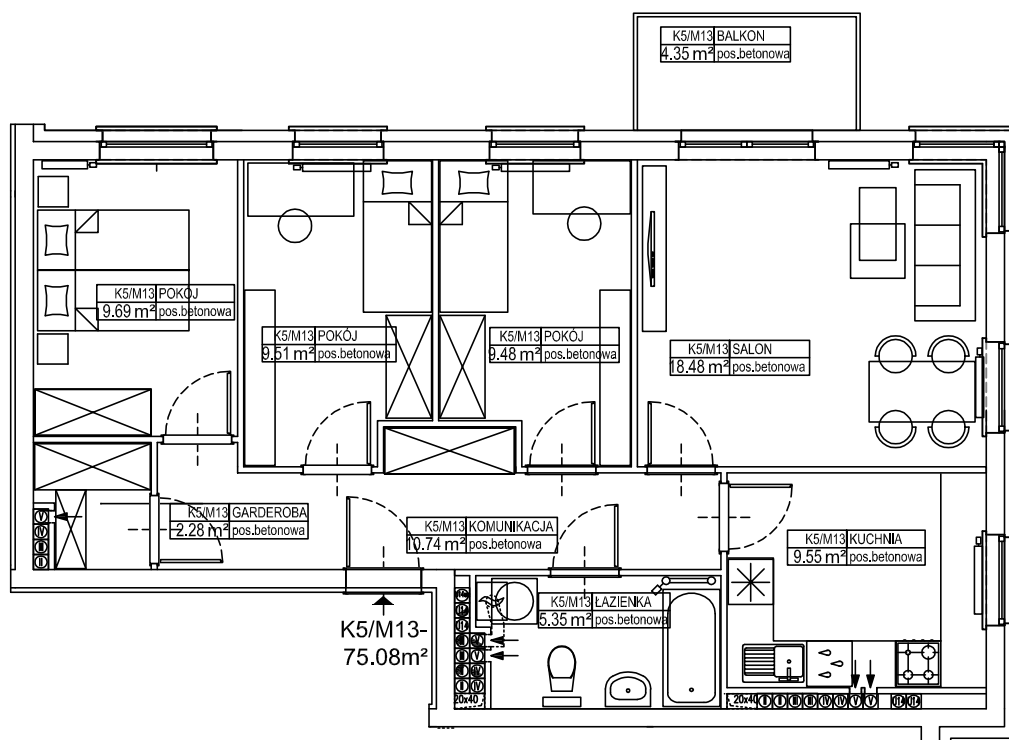

LEŚMIANA IV

LOKAL K5/M13

BUDYNEK B1  
PIĘTRO IV

POWIERZCHNIA LOKALU:  
75,08 m<sup>2</sup>

POWIERZCHNIA BALKONU:  
4,35 m<sup>2</sup>

SKALA 1:100