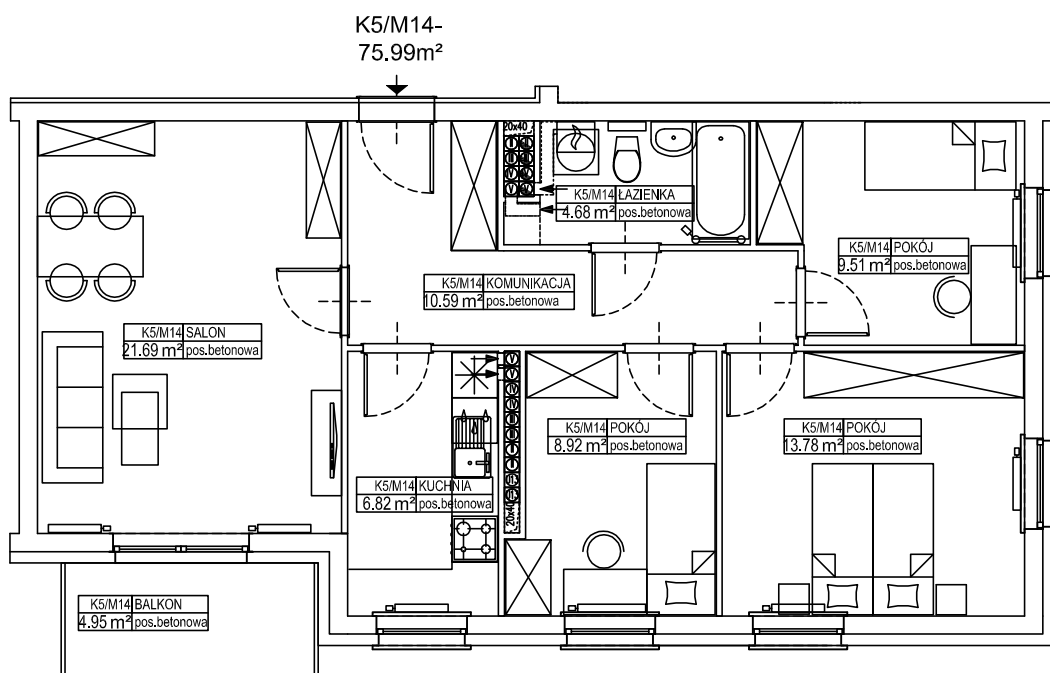

LEŚMIANA IV

LOKAL K5/M14

BUDYNEK B1  
PIĘTRO IV

POWIERZCHNIA LOKALU:

75,99m<sup>2</sup>

POWIERZCHNIA BALKONU:

4,95 m<sup>2</sup>

SKALA 1:100