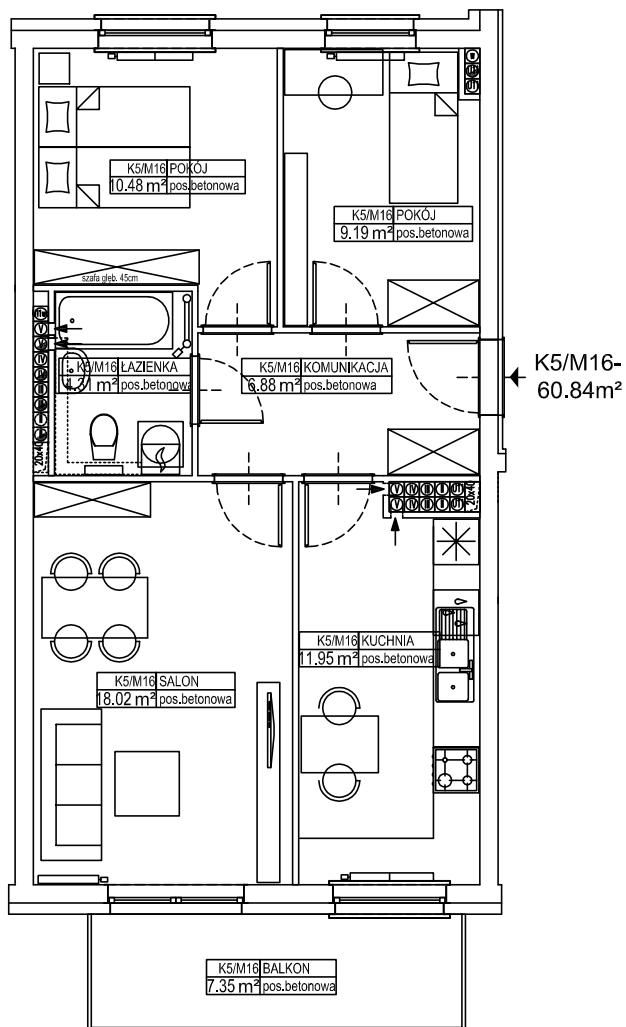

LEŚMIANA IV

LOKAL K5/M16

BUDYNEK B1
PIĘTRO IV

POWIERZCHNIA LOKALU:

60,84m²

POWIERZCHNIA BALKONU:

7,35 m²

SKALA 1:100