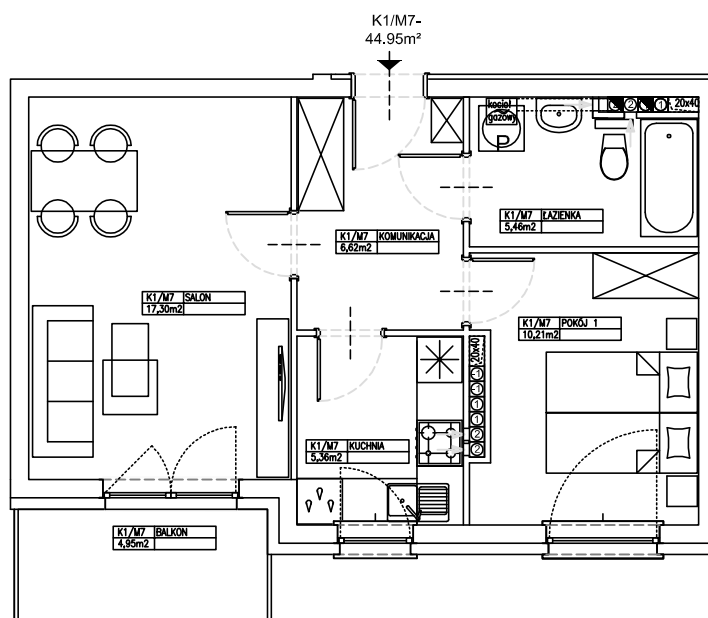

LEŚMIANA IV

LOKAL K1/M7

BUDYNEK B2
PIĘTRO I

POWIERZCHNIA LOKALU:
44,95 m²

POWIERZCHNIA BALKONU:
4,95 m²

SKALA 1:100