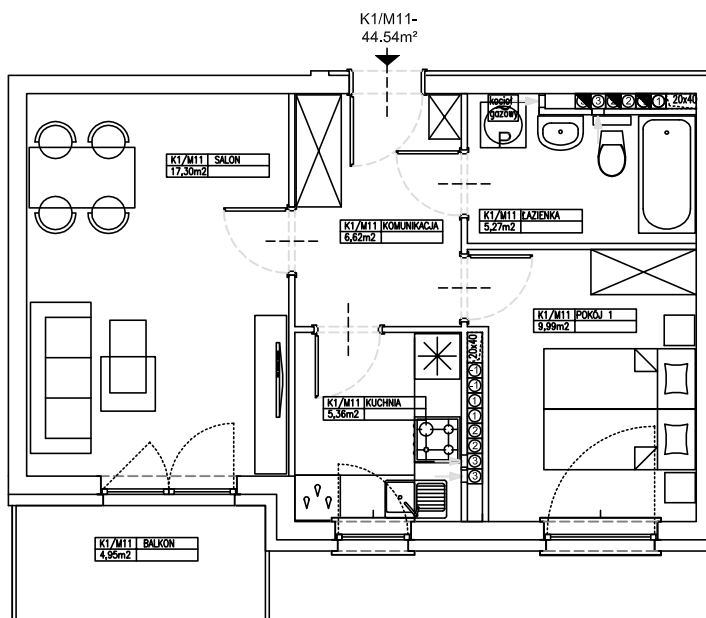

LEŚMIANA IV

LOKAL K1/M11

BUDYNEK B2
PIĘTRO II

POWIERZCHNIA LOKALU:
44,54 m²

POWIERZCHNIA BALKONU:
4,95 m²

SKALA 1:100