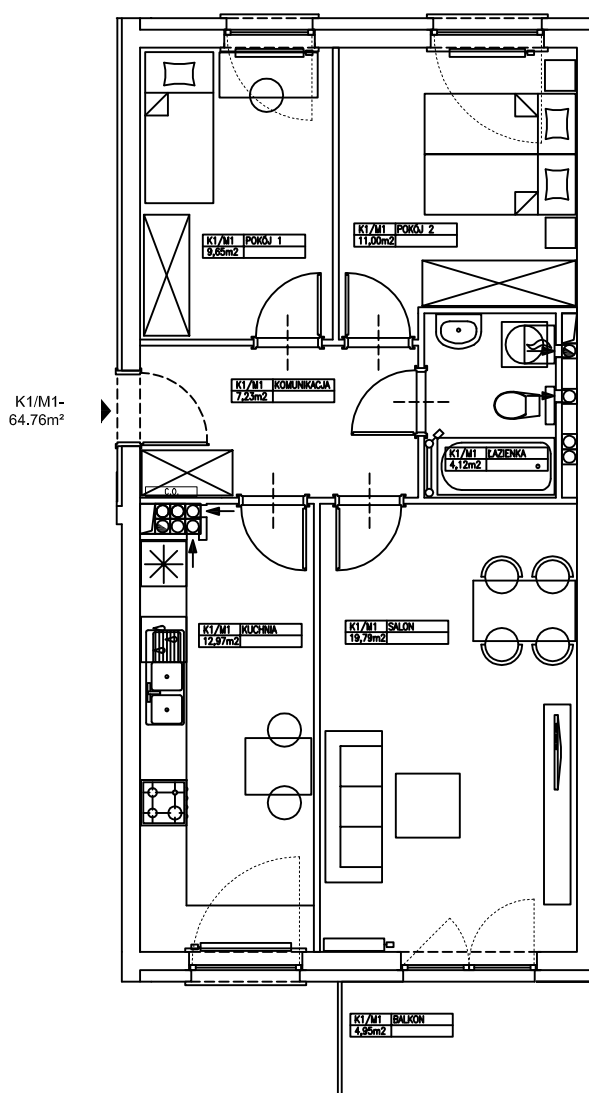

LEŚMIANA IV

LOKAL K1/M1

BUDYNEK B3
PIĘTRO I

POWIERZCHNIA LOKALU:

64,76m²

POWIERZCHNIA BALKONU:

4,95 m²

SKALA 1:100