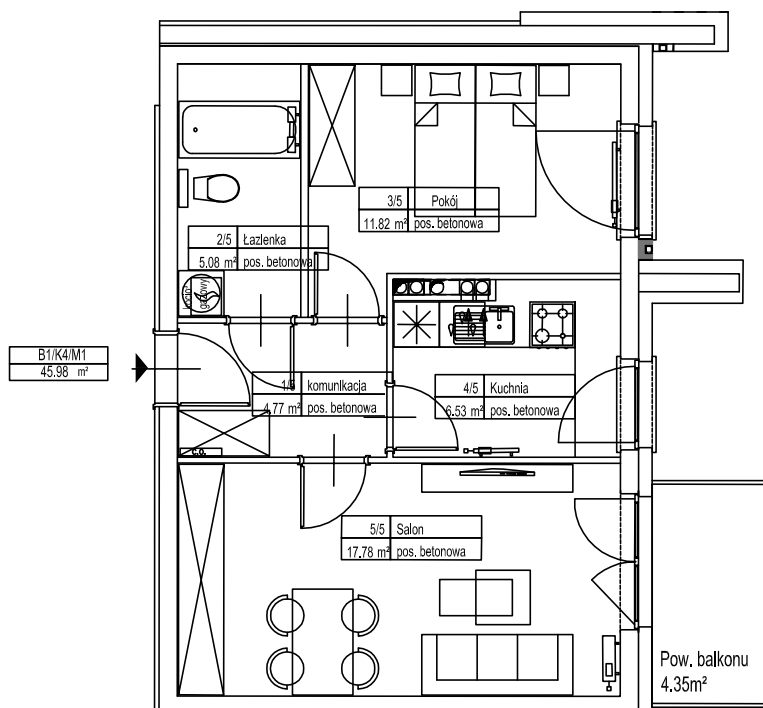

MIESZKANIE: K4M1

PARTER

POW. MIESZKANIA: 45,98 m²

POW. BALKONU: 4,35 m²

EMKA INWEST Sp. z o.o.

BIURO:

ul. B. Leśmiana 14/7, 56-120 Brzeg Dolny

e-mail: biuro@emka-inwest.eu

SPRZEDAŻ

MATAN NIERUCHOMOŚCI

Tel. +48 607 462 503, +48 606 662 934

e-mail: biuro@matan.com.pl

ul. Czartoryskiego 29/2, 51-126 Wrocław

MATAN
nieruchomości