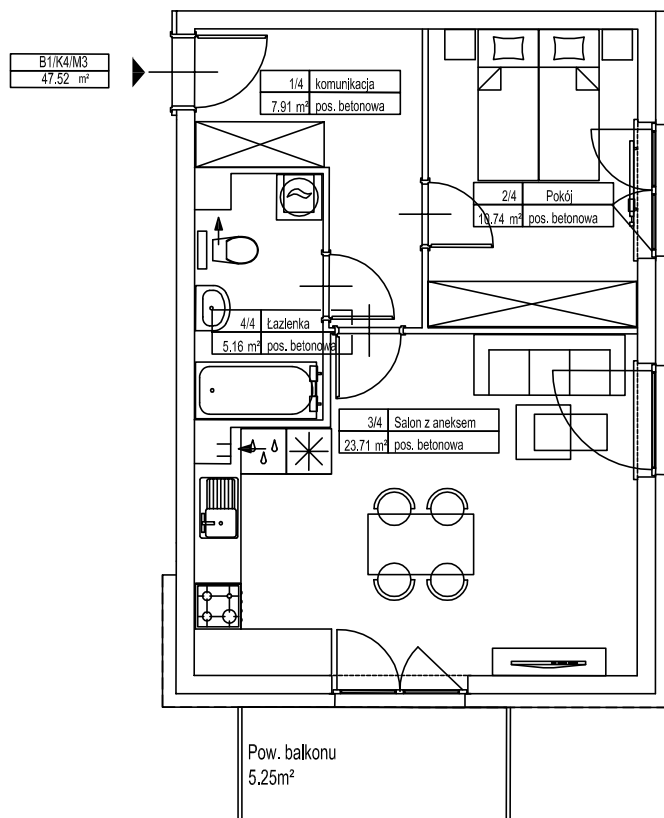

MIESZKANIE: K4M3

PARTER

POW. MIESZKANIA: 47,52 m²

POW. BALKONU: 5,25 m²

EMKA INWEST Sp. z o.o.

BIURO:

ul. B. Leśmiana 14/7, 56-120 Brzeg Dolny

e-mail: biuro@emka-inwest.eu

SPRZEDAŻ

MATAN NIERUCHOMOŚCI

Tel. +48 607 462 503, +48 606 662 934

e-mail: biuro@matan.com.pl

ul. Czartoryskiego 29/2, 51-126 Wrocław

MATAN
nieruchomości