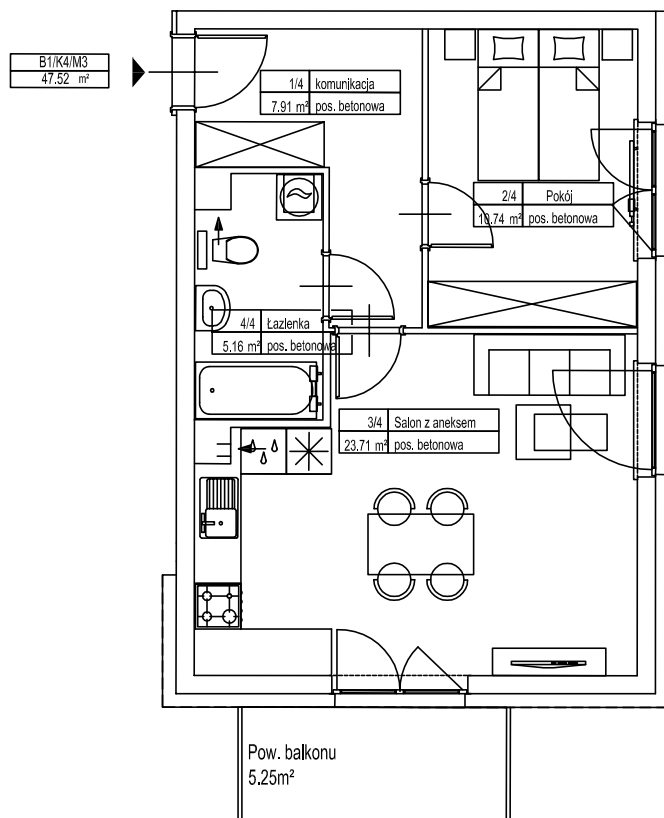

MIESZKANIE: K4M3

PARTER

POW. MIESZKANIA: 44,52 m²

POW. BALKONU: 5,25 m²

EMKA INWEST Sp. z o.o.

BIURO:

ul. B. Leśmiana 14/7, 56-120 Brzeg Dolny

e-mail: biuro@emka-inwest.eu

SPRZEDAŻ

MATAN NIERUCHOMOŚCI

Tel. +48 607 462 503, +48 606 662 934

e-mail: biuro@matan.com.pl

ul. Czarторыskiego 29/2, 51-126 Wrocław

MATAN
nieruchomości