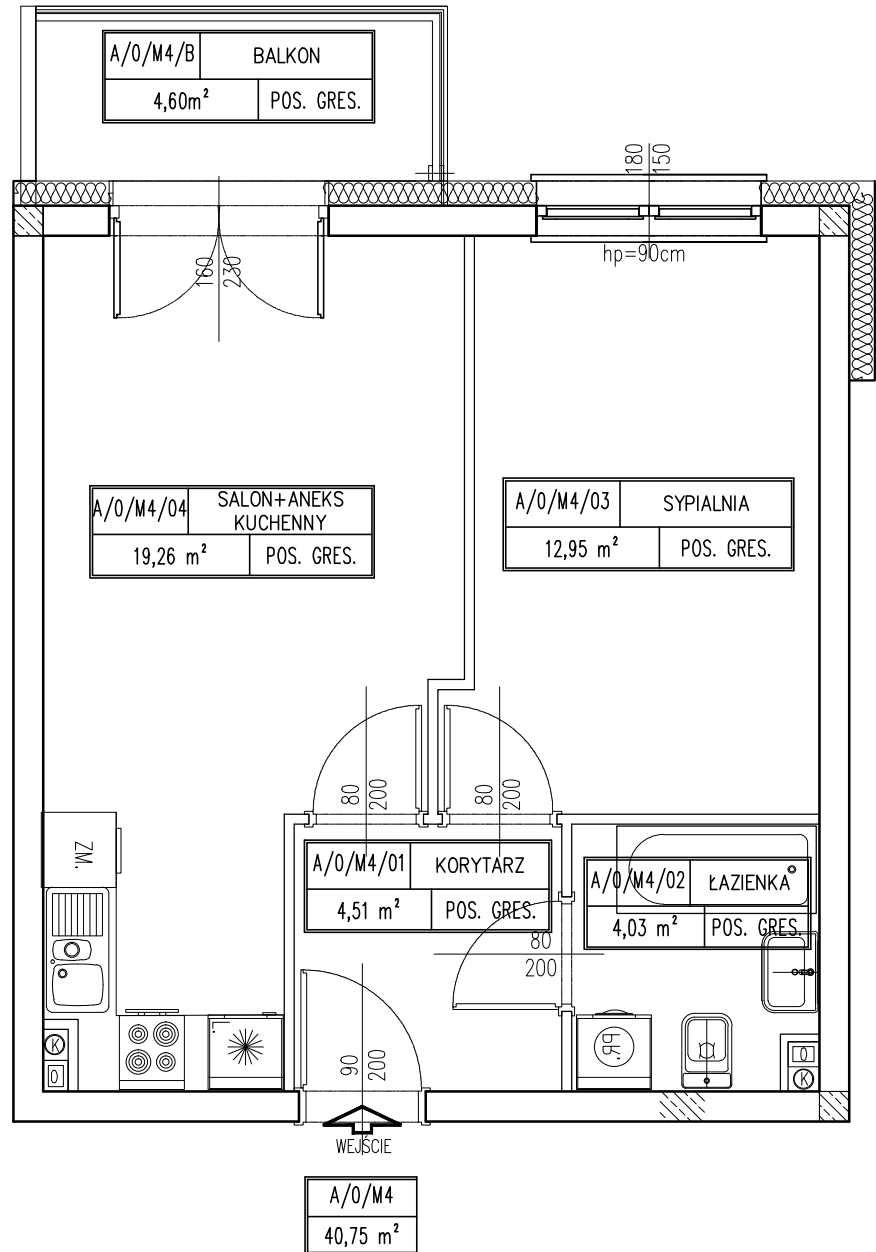

Mieszkanie A/0/M4

Budynek A

Parter

Powierzchnia mieszkania: 40,75 m²

Powierzchnia balkonu : 4,60 m²

1	Korytarz	4,51
2	Łazienka	4,03
3	Sypialnia	12,95
4	Salon + aneks kuchenny	19,26
SUMA		40,75 m ²

EMKA INWEST Sp. z o.o.