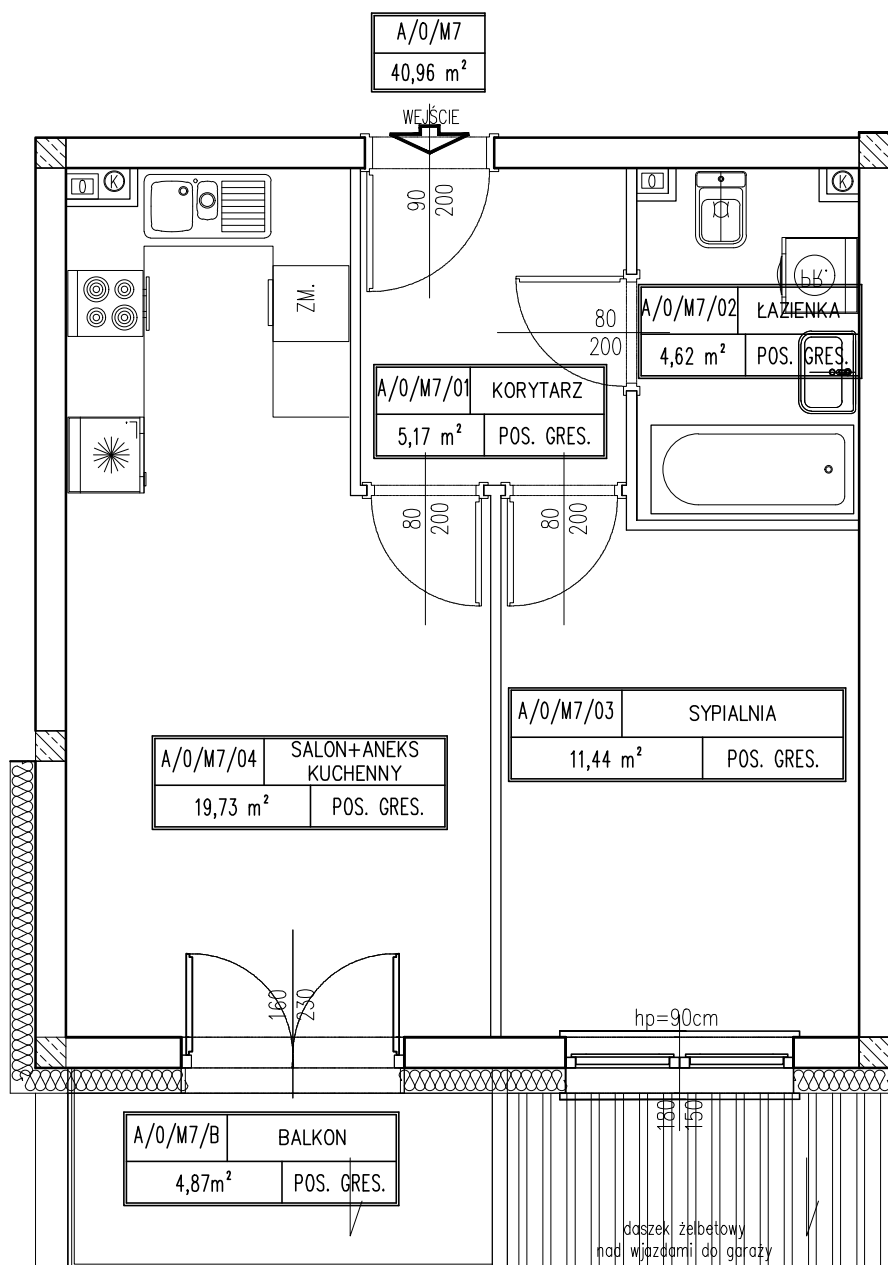

## Mieszkanie A/0/M7

Budynek A

Parter

Powierzchnia mieszkania: 40,96 m<sup>2</sup>

Powierzchnia balkonu : 4,87 m<sup>2</sup>

1	Korytarz	5,17
2	Łazienka	4,62
3	Sypialnia	11,44
4	Salon + aneks kuchenny	19,73
SUMA		40,96 m <sup>2</sup>