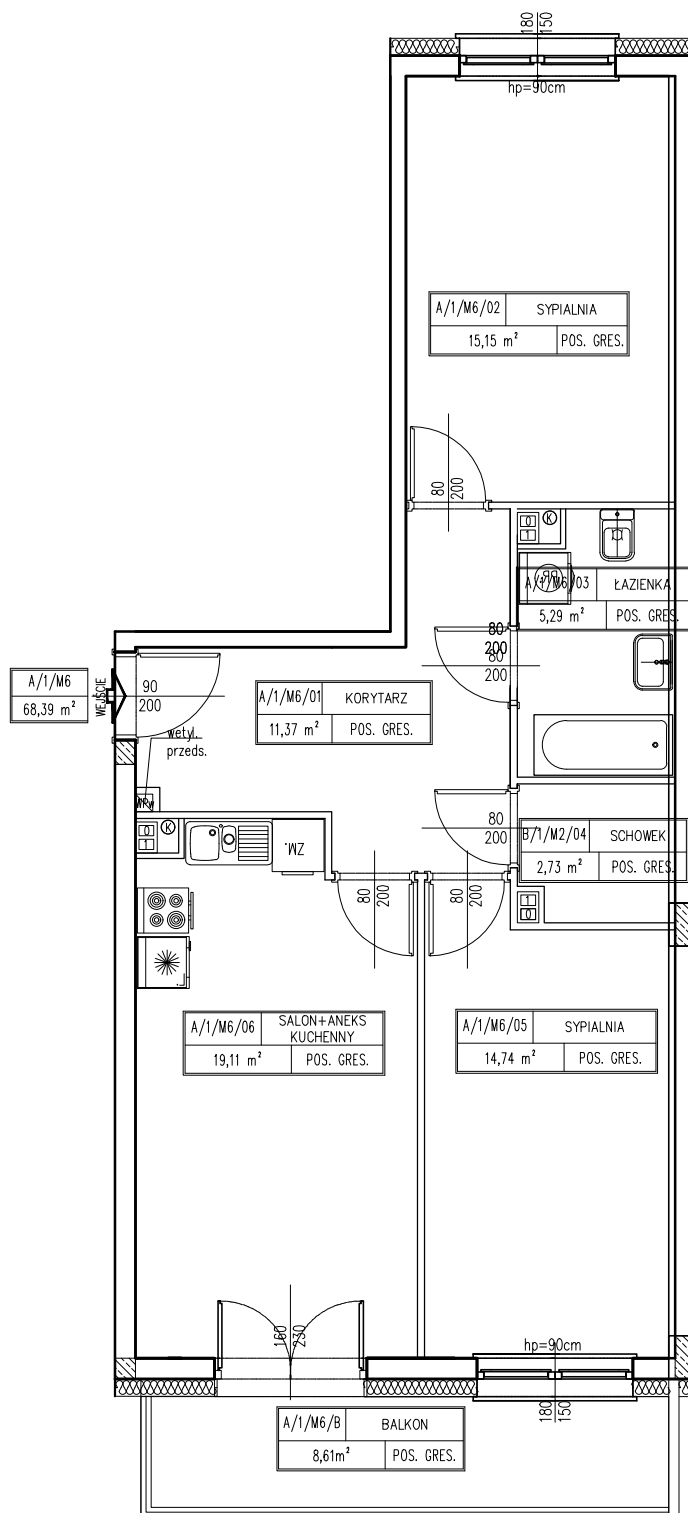

Mieszkanie A/1/M6

Budynek A

I piętro

Powierzchnia mieszkania: 68,39 m²

Powierzchnia balkonu : 8,61 m²

1	Korytarz	11,37
2	Sypialnia	15,15
3	Łazienka	5,29
4	Schówek	2,73
5	Sypialnia	14,74
6	Salon + aneks kuchenny	19,11
SUMA		68,39 m ²