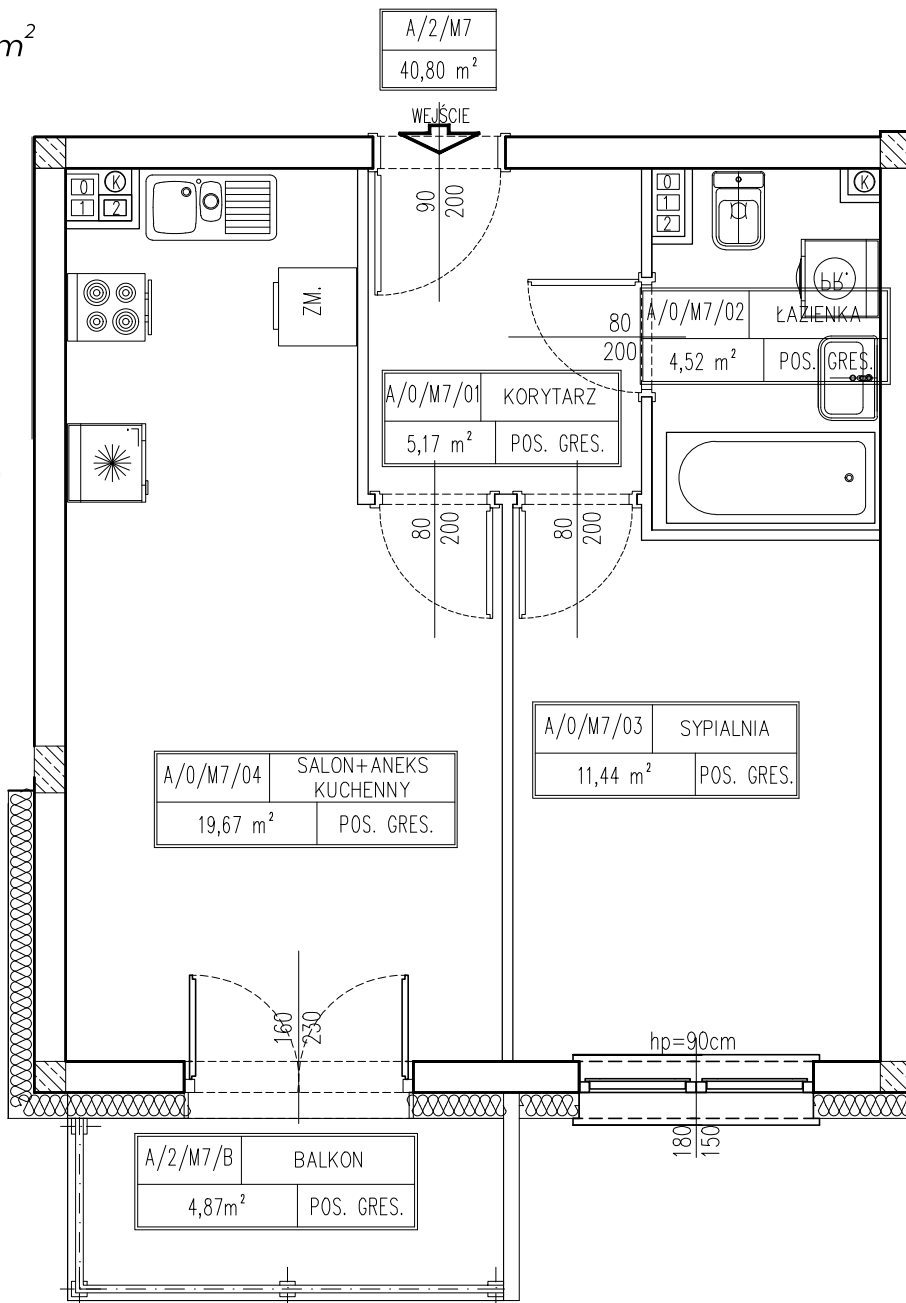

Mieszkanie A/2/M7

Budynek A

II piętro

Powierzchnia mieszkania: 40,80 m²

Powierzchnia balkonu: 4,87 m²

1	Korytarz	5,17
2	Łazienka	4,52
3	Sypialnia	11,44
4	Salon + aneks kuchenny	19,67
SUMA		40,80 m ²

EMKA INWEST Sp. z o.o.