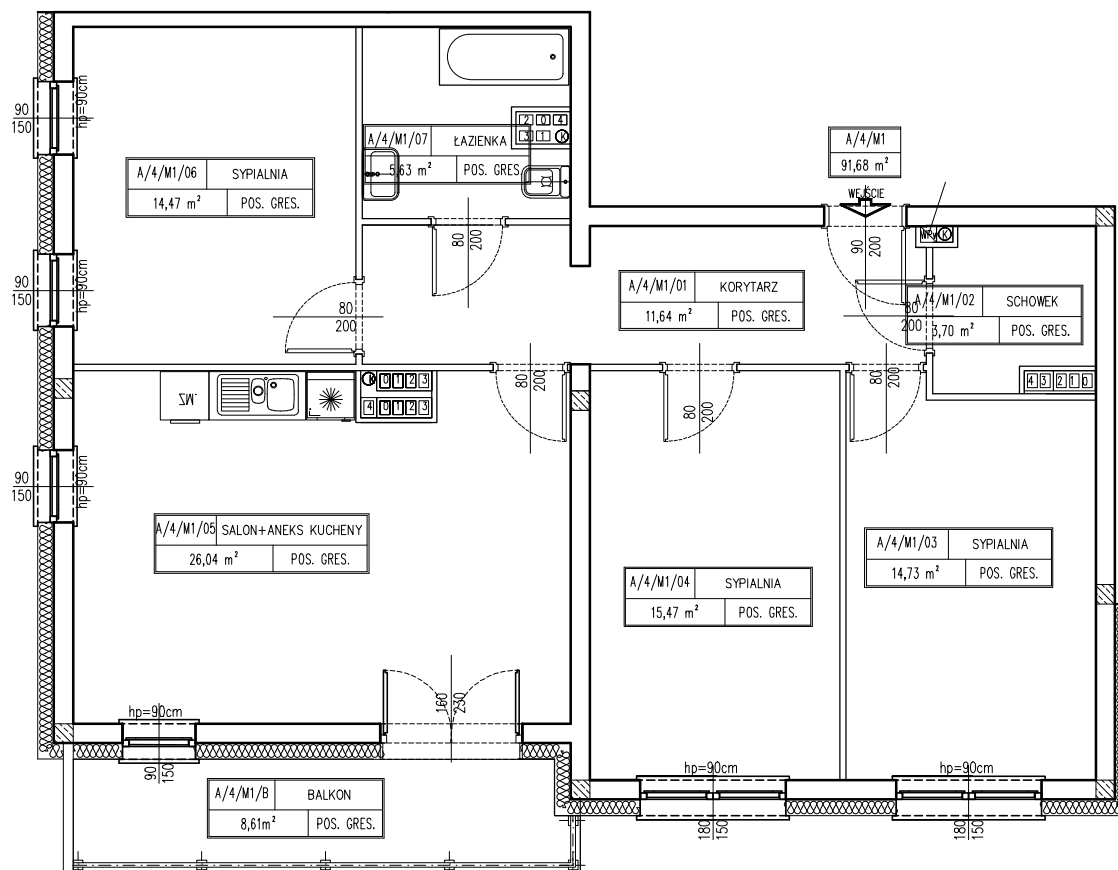

## Mieszkanie A/4/M1

Budynek A  
IV piętro

Powierzchnia mieszkania: 91,68 m<sup>2</sup>

Powierzchnia balkonu : 8,61 m<sup>2</sup>

1 Korytarz	11,64
2 Schowek	3,70
3 Sypialnia	14,73
4 Sypialnia	15,47
5 Salon + aneks kuchenny	26,04
6 Sypialnia	14,47
7 Łazienka	5,63
<b>SUMA</b>	<b>91,68 m<sup>2</sup></b>