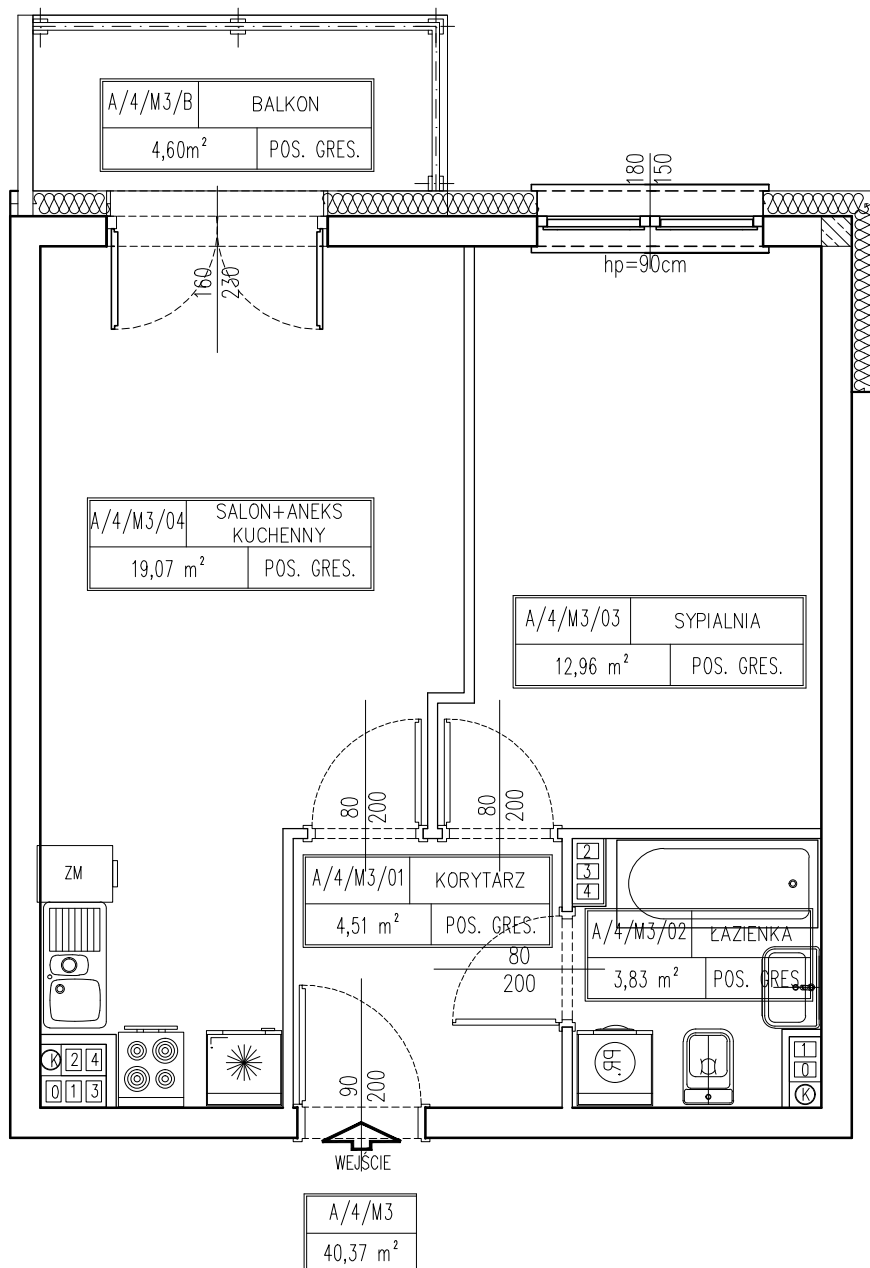

## Mieszkanie A/4/M3

Budynek A

IV piętro

Powierzchnia mieszkania: 40,37 m<sup>2</sup>

Powierzchnia balkonu : 4,60 m<sup>2</sup>

1	Korytarz	4,51
2	Łazienka	3,83
3	Sypialnia	12,96
4	Salon + aneks kuchenny	19,07
SUMA		40,37 m <sup>2</sup>