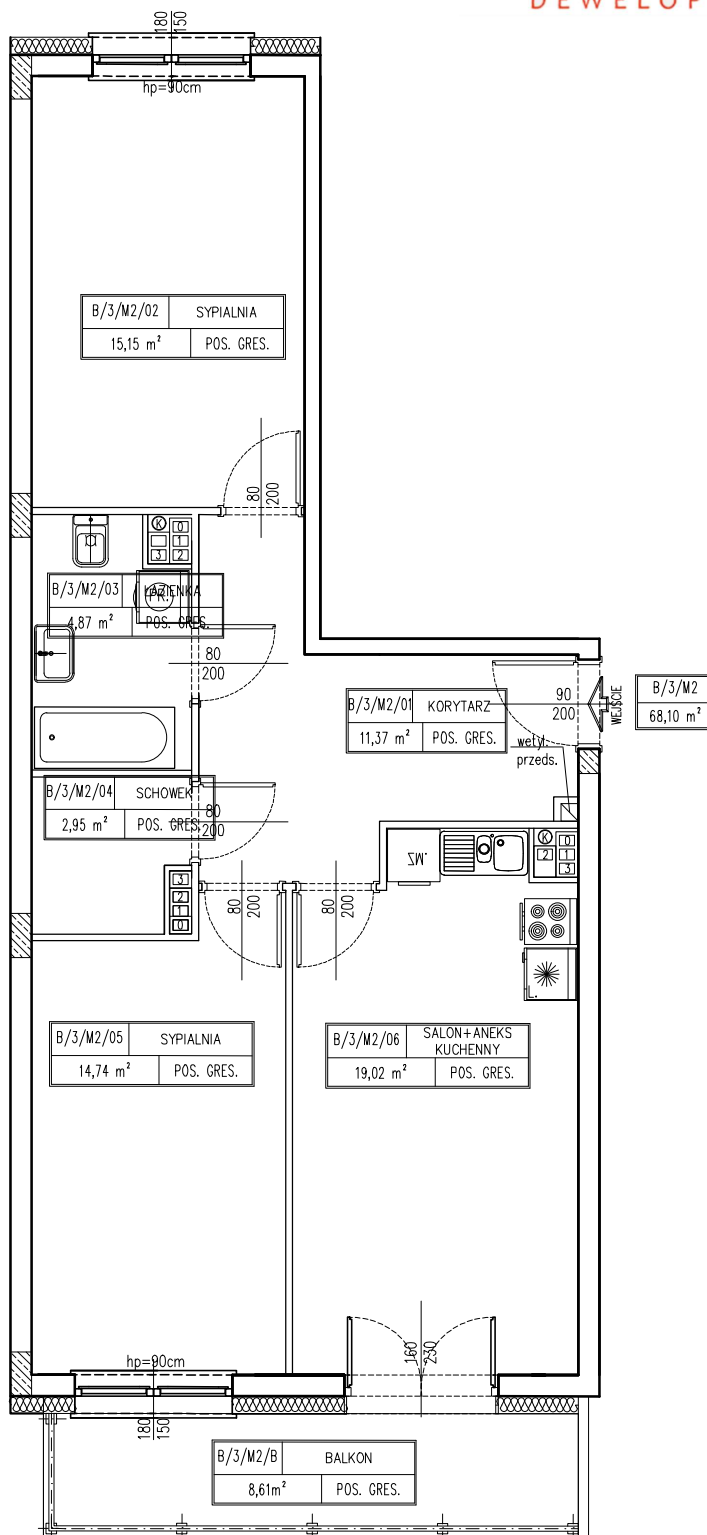

Mieszkanie B/3/M2

Budynek B

III piętro

Powierzchnia mieszkania: 68,10 m²

Powierzchnia balkonu : 8,61 m²

1	Korytarz	11,37
2	Sypialnia	15,15
3	Łazienka	4,87
4	Schowek	2,95
5	Sypialnia	14,74
6	Salon + aneks kuchenny	19,02
SUMA		68,10 m ²