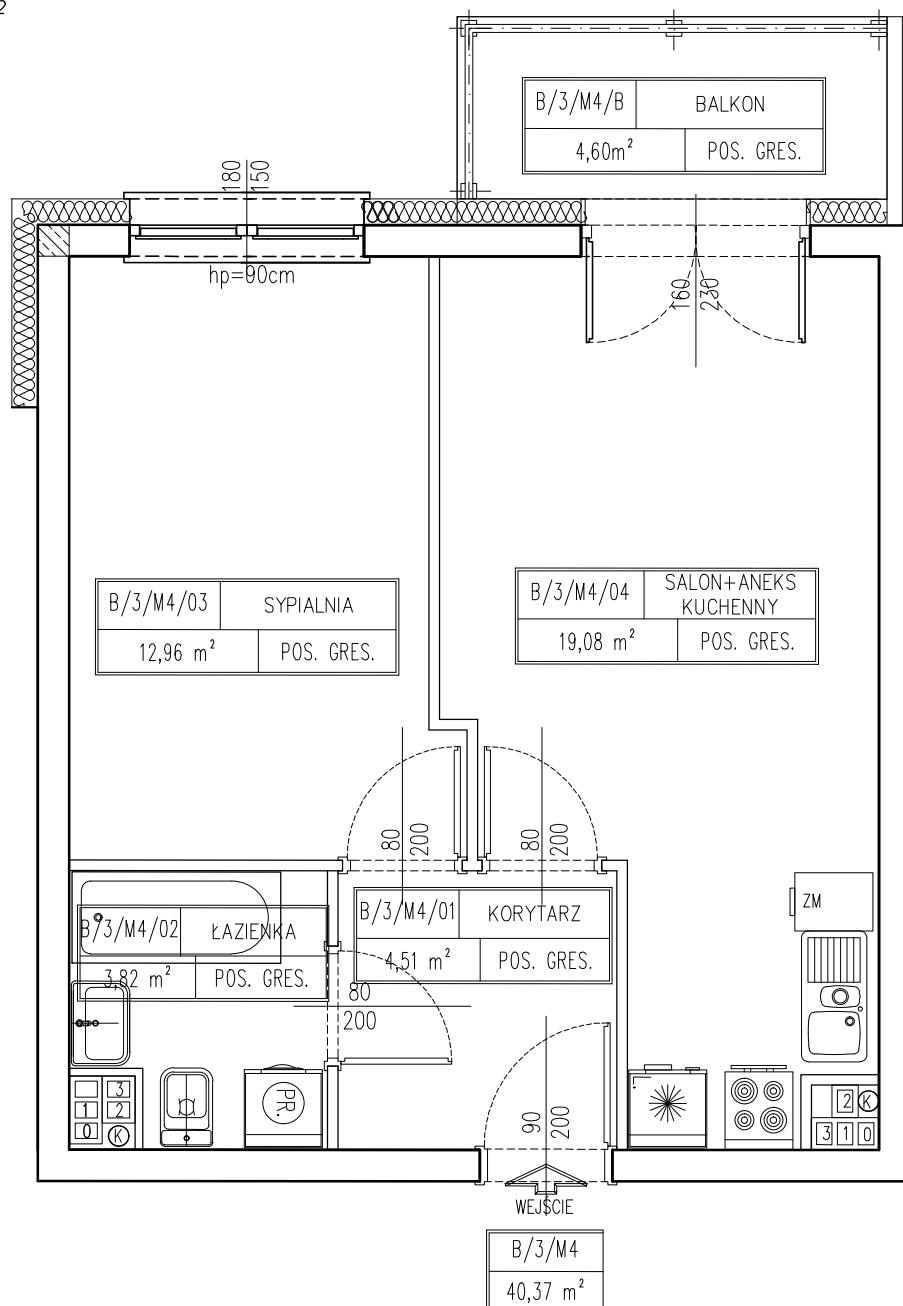

## Mieszkanie B/3/M4

Budynek B

III piętro

Powierzchnia mieszkania: 40,37 m<sup>2</sup>

Powierzchnia balkonu : 4,60 m<sup>2</sup>

1	Korytarz	4,51
2	Łazienka	3,82
3	Sypialnia	12,96
4	Salon + aneks kuchenny	19,08
SUMA		40,37 m <sup>2</sup>