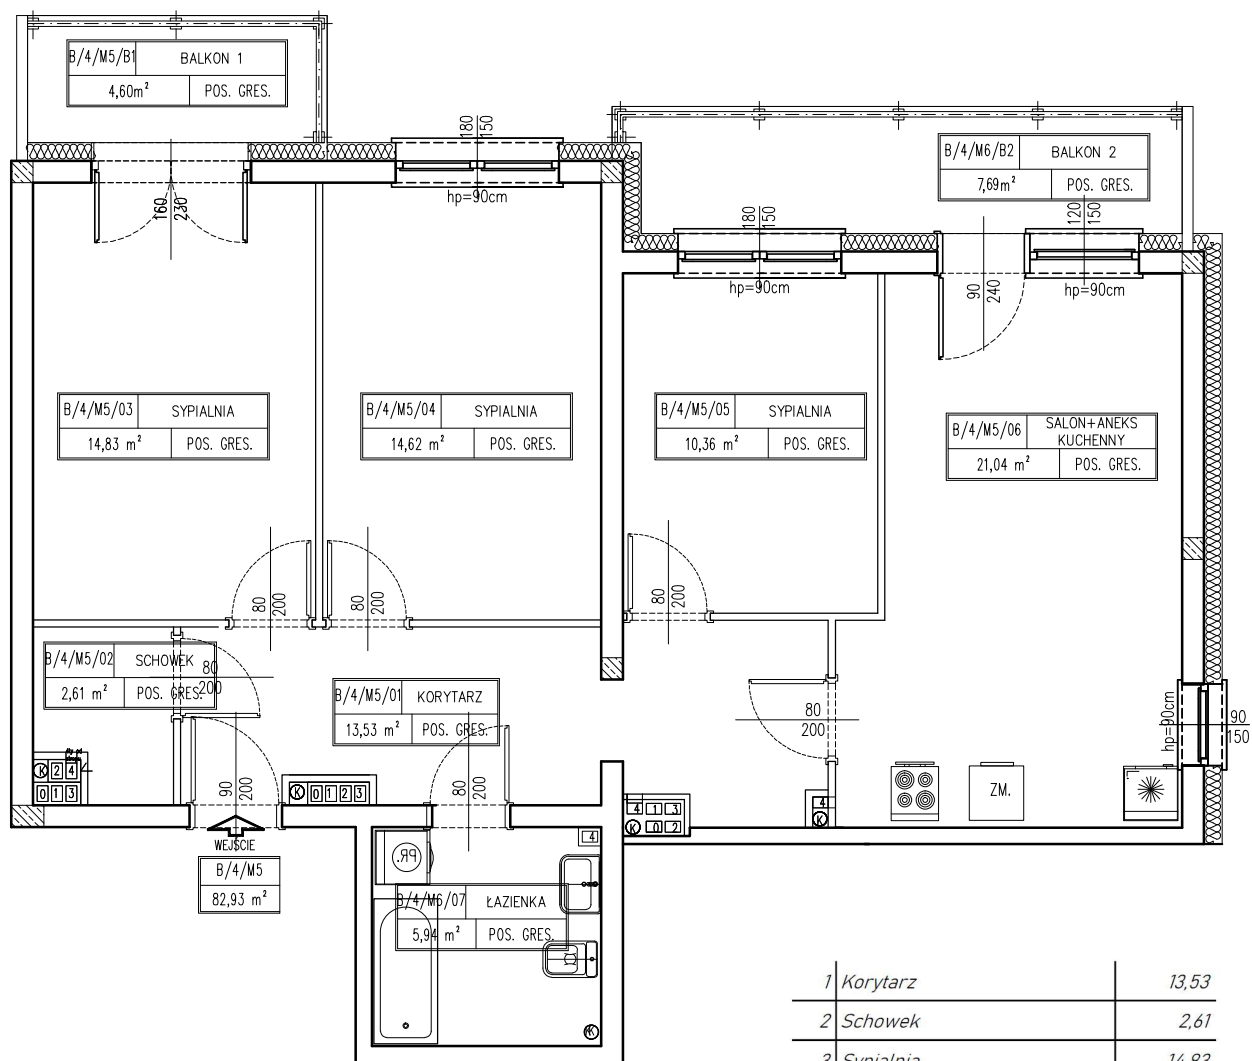

## Mieszkanie B/4/M5

Budynek B

IV piętro

Powierzchnia mieszkania: 82,93 m<sup>2</sup>

Powierzchnia balkonu 1 : 4,60 m<sup>2</sup>

Powierzchnia balkonu 2 : 7,69 m<sup>2</sup>

1 Korytarz	13,53
2 Schowek	2,61
3 Sypialnia	14,83
4 Sypialnia	14,62
5 Sypialnia	10,36
6 Salon + aneks kuchenny	21,04
7 Łazienka	5,94
SUMA	82,93 m <sup>2</sup>