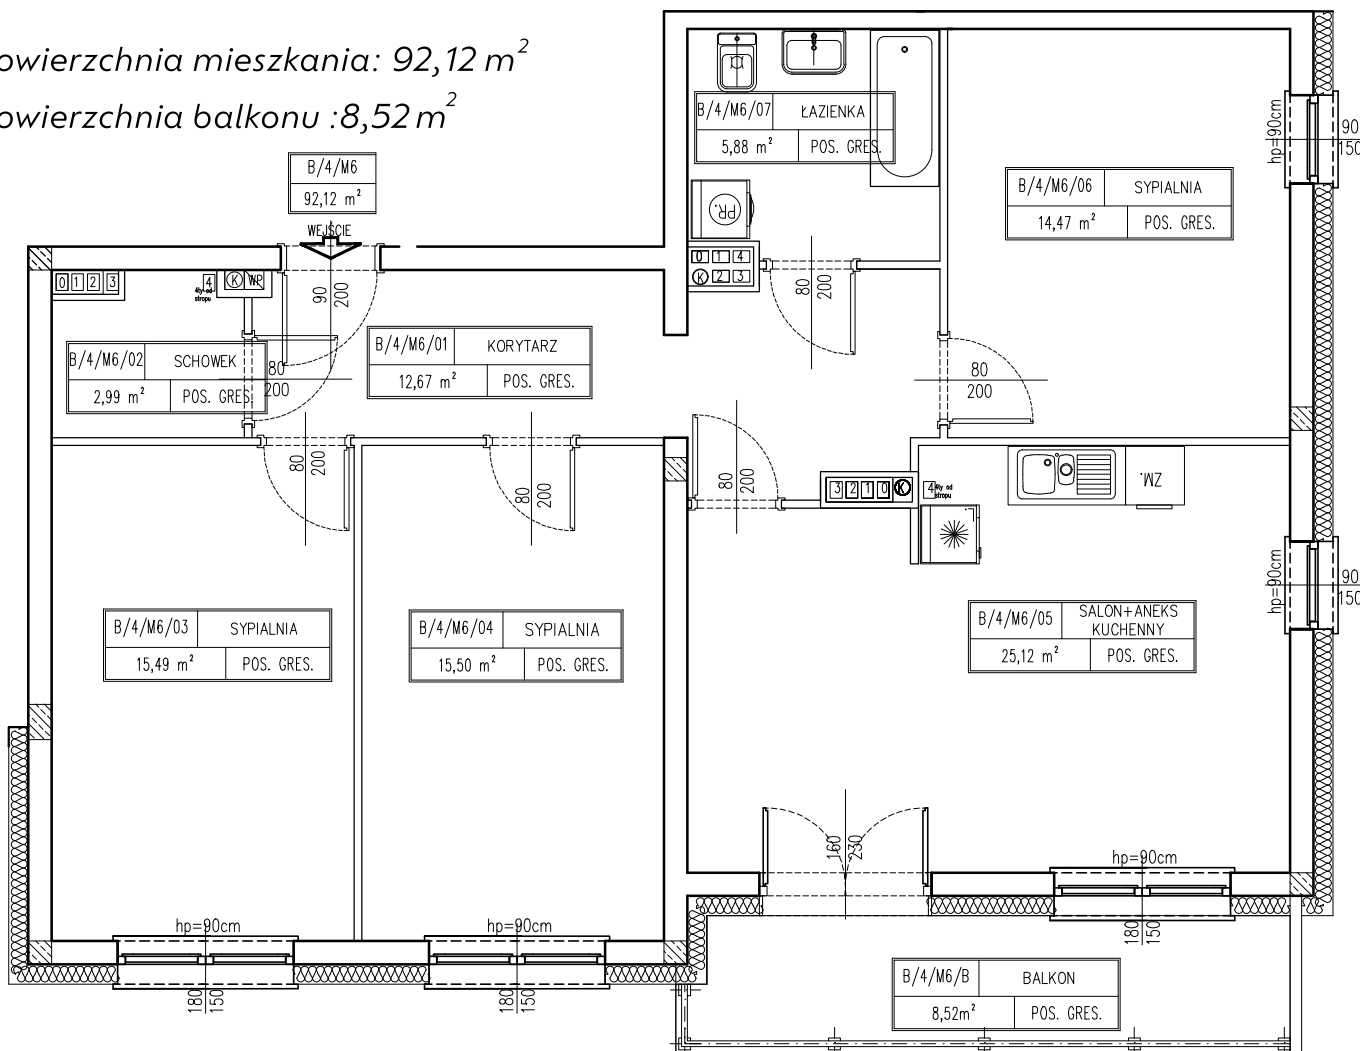

## Mieszkanie B/4/M6

Budynek B

IV piętro

Powierzchnia mieszkania: 92,12 m<sup>2</sup>

Powierzchnia balkonu :8,52 m<sup>2</sup>

1 Korytarz	12,67
2 Schowek	2,99
3 Sypialnia	15,49
4 Sypialnia	15,50
5 Salon + aneks kuchenny	25,12
6 Sypialnia	14,47
7 Łazienka	5,88
SUMA	92,12 m <sup>2</sup>