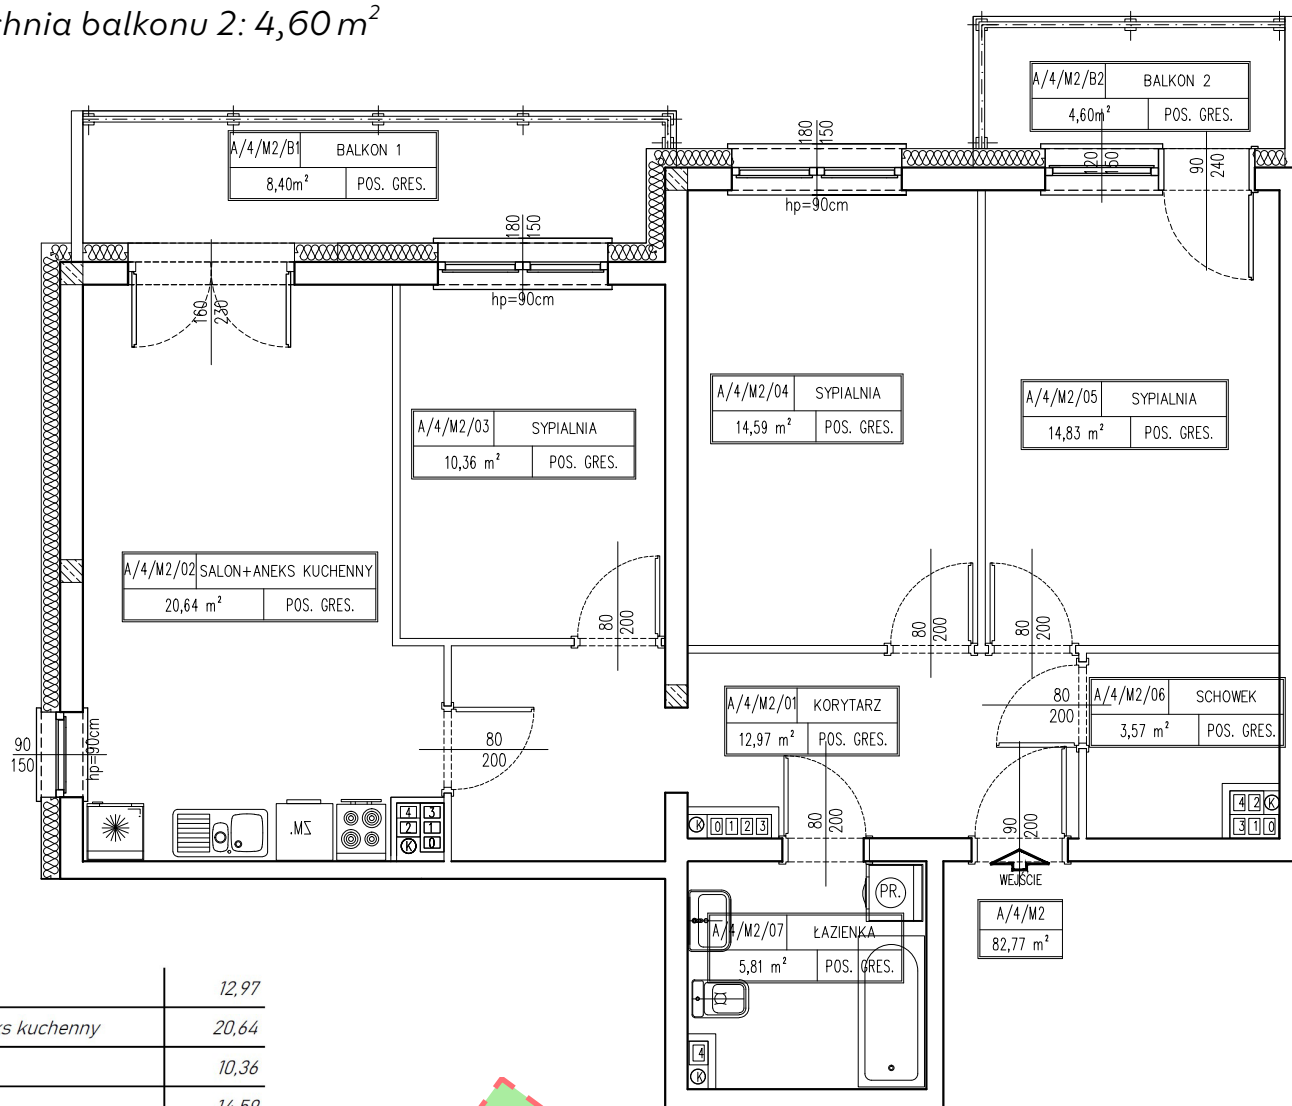

Mieszkanie A/4/M2

Budynek A

IV piętro

Powierzchnia mieszkania: 82,77 m²

Powierzchnia balkonu 1: 8,40 m²

Powierzchnia balkonu 2: 4,60 m²

1 Korytarz	12,97
2 Salon + aneks kuchenny	20,64
3 Sypialnia	10,36
4 Sypialnia	14,59
5 Sypialnia	14,83
6 Schowek	3,57
7 Łazienka	5,81
SUMA	82,77 m²