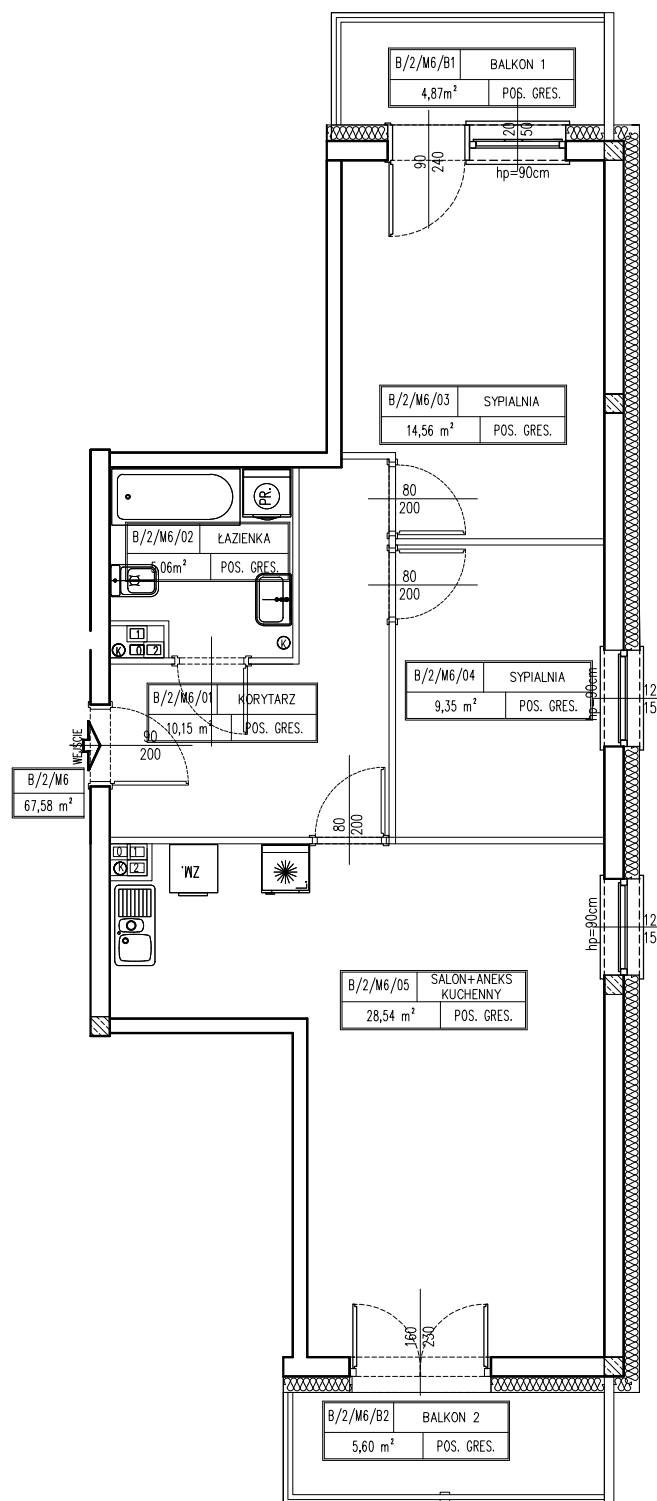

Mieszkanie B/2/M6

Budynek B

II piętro

Powierzchnia mieszkania: 67,58 m²

Powierzchnia balkonu 1: 4,87 m²

Powierzchnia balkonu 2: 5,60 m²

1	Korytarz	10,15
2	Łazienka	4,98
3	Sypialnia	14,56
4	Sypialnia	9,35
5	Salon + aneks kuchenny	28,54
SUMA		67,58 m ²