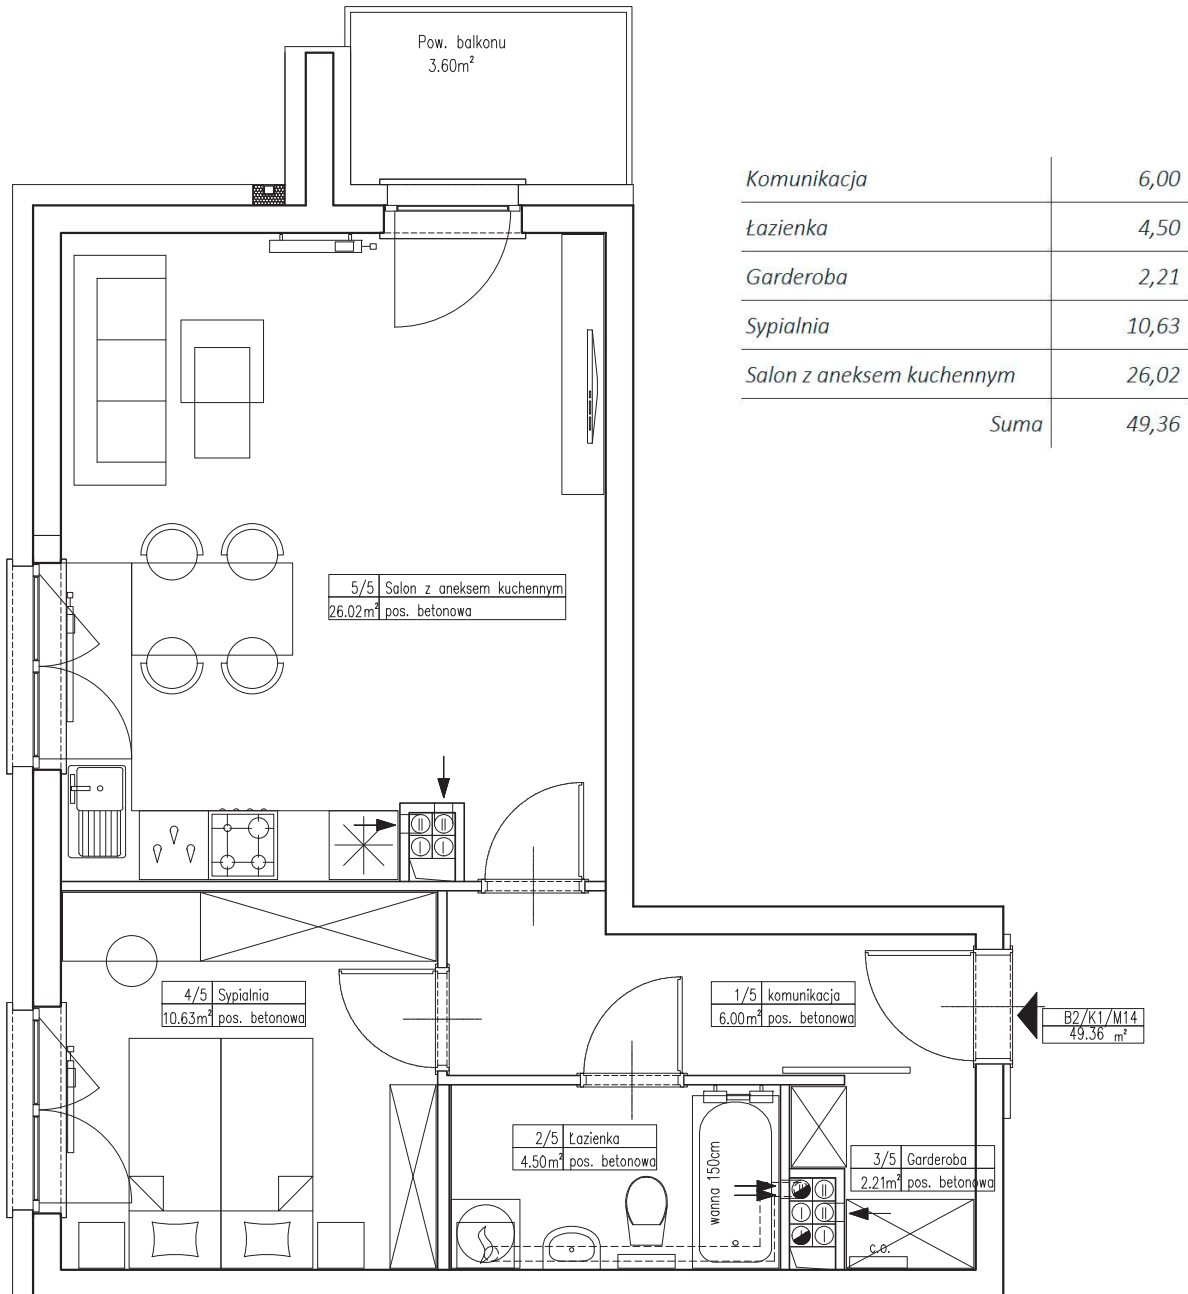

Kondygnacja: I Piętro

Mieszkanie: K1M14

Powierzchnia mieszkania: 49,36 m<sup>2</sup>

Powierzchnia balkonu: 3,60 m<sup>2</sup>

EMKA INWEST Sp z o.o.

Biuro:  
ul. Bolesława Leśmiana 14/7,  
56-120 Brzeg Dolny